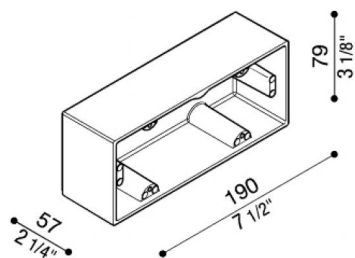

Box Alluminio 506L

LB1162G

Lombardo.

Generalità

Produttore: Lombardo S.r.l.
Codice: LB1162G
Pezzi per confezione: 4

Caratteristiche

Prodotti associati: Stile Next 506L
Asimmetrico Orizzontale,
Stile Next 506L, Stile
Next 506L Asimmetrico

Marchi di Conformità: 

Descrizione del prodotto:

Box per montaggio sporgente a parete (non per incasso).
Corpo in alluminio primario pressofuso EN-AB44100;
elevata resistenza all'ossidazione grazie al trattamento di
passivazione a base di zirconio e alla verniciatura con
resine poliestere stabilizzata ai raggi UV.