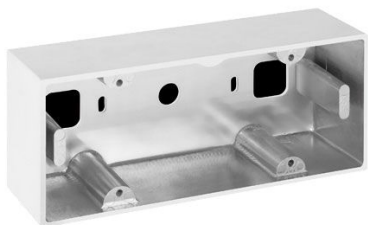

Box Alluminio 506L

LB1162G

Lombardo.

Generalità

Produttore: Lombardo S.r.l.
Codice: LB1162G
Pezzi per confezione: 4

Caratteristiche

Prodotti associati: Stile Next 506L
Asimmetrico Orizzontale,
Stile Next 506L, Stile
Next 506L Asimmetrico

Marchi di Conformità: 

Descrizione del prodotto:

Box per montaggio sporgente a parete (non per incasso).
Corpo in alluminio primario pressofuso EN-AB44100;
elevata resistenza all'ossidazione grazie al trattamento di
passivazione a base di zirconio e alla verniciatura con
resine poliestere stabilizzata ai raggi UV.