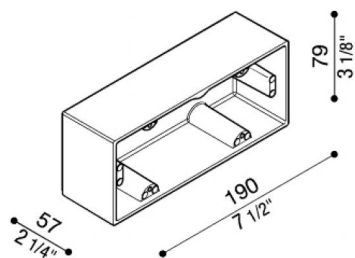

Box Alluminio 506L

LB1162G

Lombardo.

Generalità

Produttore:	Lombardo S.r.l.
Codice:	LB1162G
Pezzi per confezione:	4

Caratteristiche

Prodotti associati:	Stile Next 506L Asimmetrico Orizzontale, Stile Next 506L, Stile Next 506L Asimmetrico
---------------------	--

Marchi di Conformità: 

Descrizione del prodotto:

Box per montaggio sporgente a parete (non per incasso).
Corpo in alluminio primario pressofuso EN-AB44100;
elevata resistenza all'ossidazione grazie al trattamento di
passivazione a base di zirconio e alla verniciatura con
resine poliestere stabilizzata ai raggi UV.