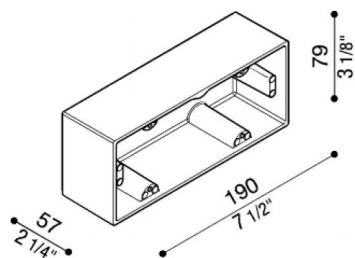

Descrizione del prodotto:

Box per montaggio sporgente a parete (non per incasso).
Corpo in alluminio primario pressofuso EN-AB44100;
elevata resistenza all'ossidazione grazie al trattamento di
passivazione a base di zirconio e alla verniciatura con
resine poliestere stabilizzata ai raggi UV.