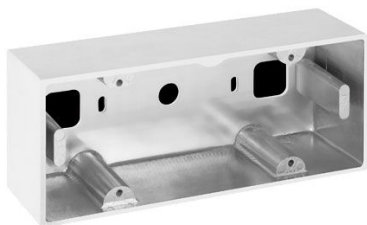

Box Alluminio 506L

LB11621

Lombardo.

Generalità

Produttore: Lombardo S.r.l.
Codice: LB11621
Pezzi per confezione: 4

Caratteristiche

Prodotti associati: Stile Next 506L
Asimmetrico Orizzontale,
Stile Next 506L, Stile
Next 506L Asimmetrico

Marchi di Conformità: 

Descrizione del prodotto:

Box per montaggio sporgente a parete (non per incasso).
Corpo in alluminio primario pressofuso EN-AB44100;
elevata resistenza all'ossidazione grazie al trattamento di
passivazione a base di zirconio e alla verniciatura con
resine poliestere stabilizzata ai raggi UV.