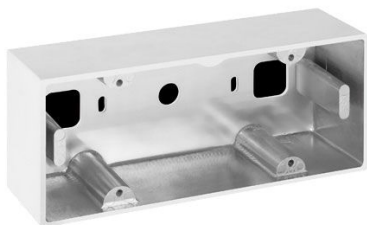

Box Alluminio 506L

LB11621

Lombardo.

Generalità

Produttore:	Lombardo S.r.l.
Codice:	LB11621
Pezzi per confezione:	4

Caratteristiche

Prodotti associati:	Stile Next 506L Asimmetrico Orizzontale, Stile Next 506L, Stile Next 506L Asimmetrico
---------------------	--

Marchi di Conformità: 

Descrizione del prodotto:

Box per montaggio sporgente a parete (non per incasso).
Corpo in alluminio primario pressofuso EN-AB44100;
elevata resistenza all'ossidazione grazie al trattamento di
passivazione a base di zirconio e alla verniciatura con
resine poliestere stabilizzata ai raggi UV.