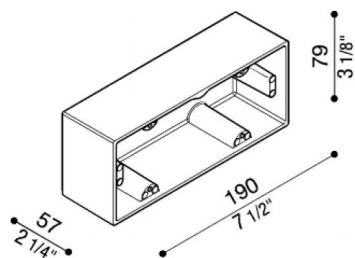

# Box Alluminio 506L

LB11621

**Lombardo.**

## Generalità

Produttore:	Lombardo S.r.l.
Codice:	LB11621
Pezzi per confezione:	4

## Caratteristiche

Prodotti associati:	Stile Next 506L Asimmetrico Orizzontale, Stile Next 506L, Stile Next 506L Asimmetrico
---------------------	--

Marchi di Conformità: 

## Descrizione del prodotto:

Box per montaggio sporgente a parete (non per incasso).  
Corpo in alluminio primario pressofuso EN-AB44100;  
elevata resistenza all'ossidazione grazie al trattamento di  
passivazione a base di zirconio e alla verniciatura con  
resine poliestere stabilizzata ai raggi UV.