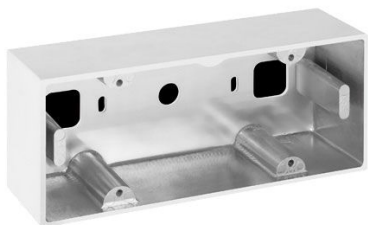

# Box Alluminio 506L

LB11621

**Lombardo.**

## Generalità

Produttore:	Lombardo S.r.l.
Codice:	LB11621
Pezzi per confezione:	4

## Caratteristiche

Prodotti associati:	Stile Next 506L Asimmetrico Orizzontale, Stile Next 506L, Stile Next 506L Asimmetrico
---------------------	--

Marchi di Conformità: 

## Descrizione del prodotto:

Box per montaggio sporgente a parete (non per incasso).  
Corpo in alluminio primario pressofuso EN-AB44100;  
elevata resistenza all'ossidazione grazie al trattamento di  
passivazione a base di zirconio e alla verniciatura con  
resine poliestere stabilizzata ai raggi UV.