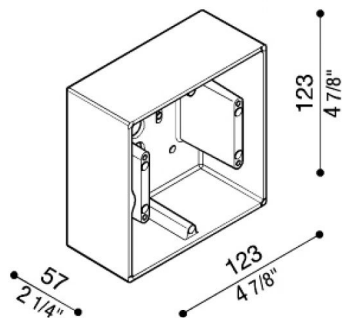

# Box Alluminio 506E

LB1161G

**Lombardo.**

## Descrizione del prodotto:

Box per montaggio sporgente a parete (non per incasso).  
Corpo in alluminio primario pressofuso EN-AB44100;  
elevata resistenza all'ossidazione grazie al trattamento di  
passivazione a base di zirconio e alla verniciatura con  
resine poliestere stabilizzata ai raggi UV.