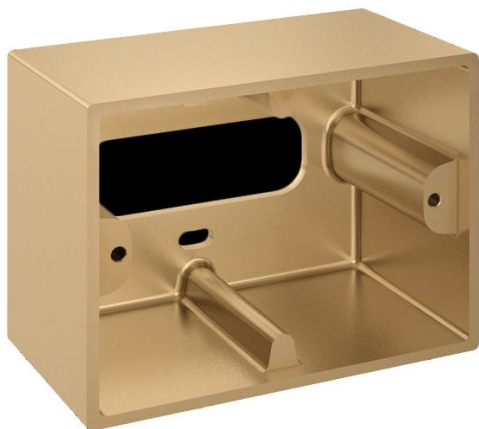

Box Alluminio 503

LB11841

Lombardo.

Generalità

Produttore: Lombardo S.r.l.
Codice Articolo: LB11841
Pezzi per confezione: 4

Caratteristiche

Prodotti associati: Stile Next 503, Stile Next 503 Asimmetrico

Marchi di Conformità: 

Descrizione del prodotto:

Box per montaggio sporgente a parete (non per incasso).
Corpo in alluminio primario pressofuso EN-AB44100;
elevata resistenza all'ossidazione grazie al trattamento di
passivazione a base di zirconio e alla verniciatura con
resine poliestere stabilizzata ai raggi UV.