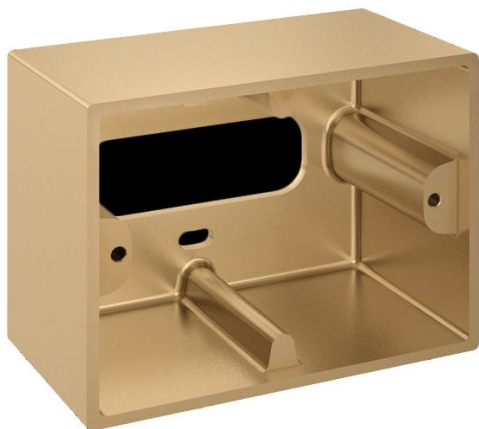

Box Alluminio 503

LB11841

Lombardo.

Generalità

Produttore: Lombardo S.r.l.
Codice: LB11841
Pezzi per confezione: 4

Caratteristiche

Prodotti associati: Stile Next 503, Stile Next 503 Asimmetrico

Marchi di Conformità: 

Descrizione del prodotto:

Box per montaggio sporgente a parete (non per incasso).
Corpo in alluminio primario pressofuso EN-AB44100;
elevata resistenza all'ossidazione grazie al trattamento di
passivazione a base di zirconio e alla verniciatura con
resine poliestere stabilizzata ai raggi UV.