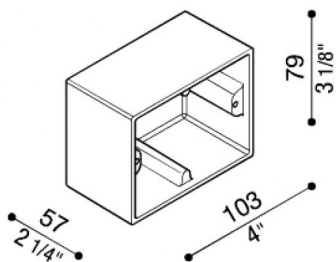

Box Alluminio 503

LB11841

Lombardo.

Generalità

Produttore:	Lombardo S.r.l.
Codice:	LB11841
Pezzi per confezione:	4

Caratteristiche

Prodotti associati:	Stile Next 503, Stile Next 503 Asimmetrico
---------------------	--

Marchi di Conformità: 

Descrizione del prodotto:

Box per montaggio sporgente a parete (non per incasso).
Corpo in alluminio primario pressofuso EN-AB44100;
elevata resistenza all'ossidazione grazie al trattamento di
passivazione a base di zirconio e alla verniciatura con
resine poliestere stabilizzata ai raggi UV.