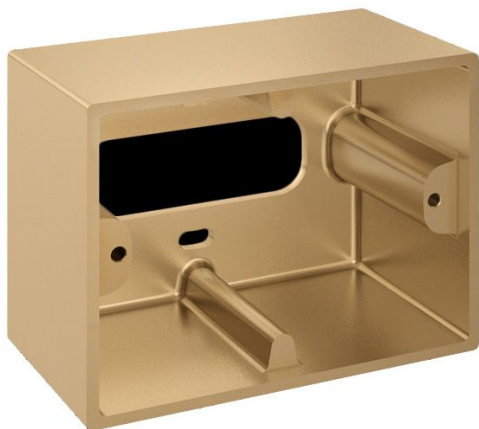

Box Alluminio 503

LB11841

Lombardo.

Generalità

Produttore:	Lombardo S.r.l.
Codice:	LB11841
Pezzi per confezione:	4

Caratteristiche

Prodotti associati:	Stile Next 503, Stile Next 503 Asimmetrico
---------------------	--

Marchi di Conformità: 

Descrizione del prodotto:

Box per montaggio sporgente a parete (non per incasso).
Corpo in alluminio primario pressofuso EN-AB44100;
elevata resistenza all'ossidazione grazie al trattamento di
passivazione a base di zirconio e alla verniciatura con
resine poliestere stabilizzata ai raggi UV.