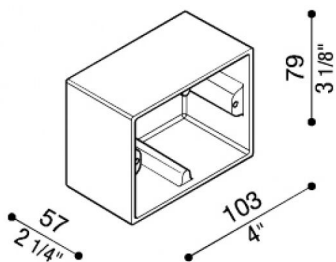

Box Alluminio 503

LB11841

Lombardo.

Generalità

Produttore: Lombardo S.r.l.
Codice: LB11841
Pezzi per confezione: 4

Caratteristiche

Prodotti associati: Stile Next 503, Stile Next 503 Asimmetrico

Marchi di Conformità: 

Descrizione del prodotto:

Box per montaggio sporgente a parete (non per incasso).
Corpo in alluminio primario pressofuso EN-AB44100;
elevata resistenza all'ossidazione grazie al trattamento di
passivazione a base di zirconio e alla verniciatura con
resine poliestere stabilizzata ai raggi UV.