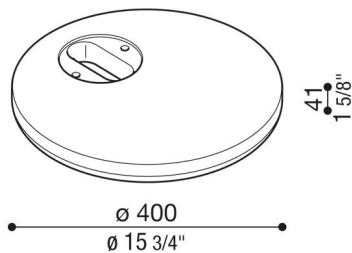

Base in cemento per Hasta

LB1510001

Lombardo.

Generalità

Produttore: Lombardo S.r.l.
Codice: LB1510001
Pezzi per confezione:

Caratteristiche

Prodotti associati: Hasta, Hasta R

Marchi di Conformità: **CE** ^{UK} _{EA}

Descrizione del prodotto:

Compatibile con il modello Hasta e Hasta R.
Peso: 10kg