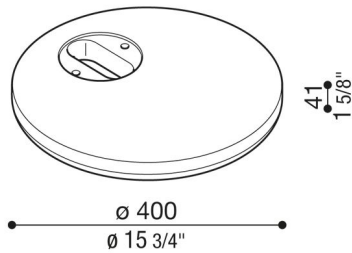

Base in cemento per Hasta

Lombardo.

LB1510001

Generalità

Produttore: Lombardo S.r.l.
Codice: LB1510001
Pezzi per confezione:

Caratteristiche

Prodotti associati: Hasta, Hasta R

Marchi di Conformità: 

Descrizione del prodotto:

Compatibile con il modello Hasta e Hasta R.
Peso: 10kg