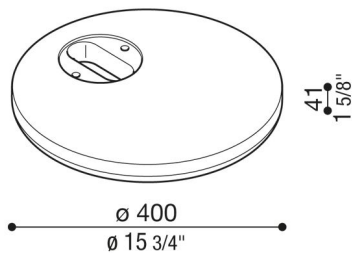

# Base in cemento per Hasta

LB1510001

**Lombardo.**

## Descrizione del prodotto:

Compatibile con il modello Hasta e Hasta R.  
Peso: 10kg