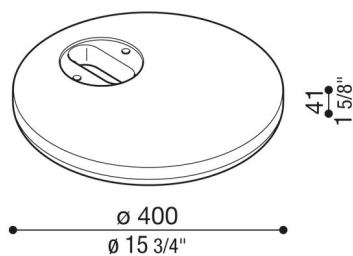

Base in cemento per Hasta

Lombardo.

LB1510001

Generalità

Produttore: Lombardo S.r.l.
Codice Articolo: LB1510001
Pezzi per confezione:

Caratteristiche

Prodotti associati: Hasta, Hasta R

Marchi di Conformità: 

Descrizione del prodotto:

Compatibile con il modello Hasta e Hasta R.
Peso: 10kg