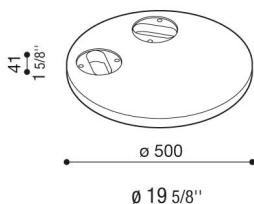

Base in cemento per due Hasta

Lombardo.

LB1510013

Generalità

Produttore: Lombardo S.r.l.
Codice: LB1510013
Pezzi per confezione:

Caratteristiche

Prodotti associati: Hasta, Hasta R

Marchi di Conformità: 

Descrizione del prodotto:

Compatibile con il modello Hasta e Hasta R. Idonea per l'installazione di due prodotti.