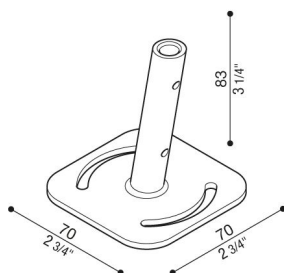

Base in acciaio per Linfa

LB1490001

Lombardo.

Generalità

Installazione:	Terra
Produttore:	Lombardo S.r.l.
Codice:	LB1490001
Pezzi per confezione:	

Caratteristiche

Prodotti associati:	Linfa 80, Linfa 120, Linfa O 80, Linfa O 120, Linfa I 120, Linfa I 80
---------------------	---

Marchi di Conformità:	CE UK
-----------------------	-------

Descrizione del prodotto:

Base in acciaio per l'installazione a superficie di un Linfa.
Inclinazione 10°.