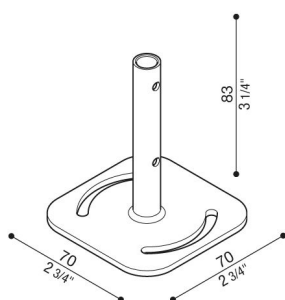

Base in acciaio per Linfa e Flora

Lombardo.

LB1490004

Generalità

Produttore: Lombardo S.r.l.
Codice: LB1490004
Pezzi per confezione:

Caratteristiche

Prodotti associati: Linfa 120, Linfa 80, Linfa I 120, Linfa I 80, Linfa O 120, Linfa O 80, Flora 120, Flora 160

Marchi di Conformità: 

Descrizione del prodotto:

Base in acciaio per l'installazione a superficie di un Linfa o di un Flora.