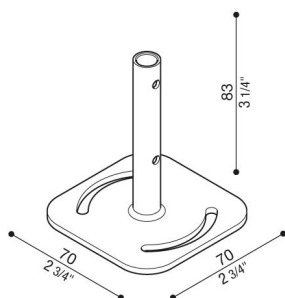

Base in acciaio per Linfa e Flora

Lombardo.

LB1490004

Generalità

Produttore: Lombardo S.r.l.
Codice: LB1490004
Pezzi per confezione:

Caratteristiche

Prodotti associati: Linfa 120, Linfa 80, Linfa I 120, Linfa I 80, Linfa O 120, Linfa O 80, Flora 120, Flora 160

Marchi di Conformità: 

Descrizione del prodotto:

Base in acciaio per l'installazione a superficie di un Linfa o di un Flora.