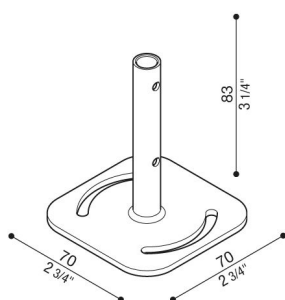

# Base in acciaio per Linfa e Flora

**Lombardo.**

LB1490004

## Descrizione del prodotto:

Base in acciaio per l'installazione a superficie di un Linfa o di un Flora.