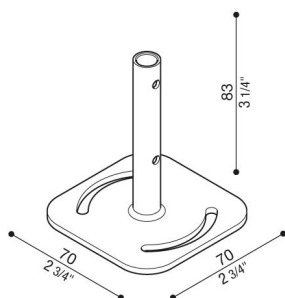

# Base in acciaio per Linfa e Flora

**Lombardo.**

LB1490004

## Descrizione del prodotto:

Base in acciaio per l'installazione a superficie di un Linfa o di un Flora.