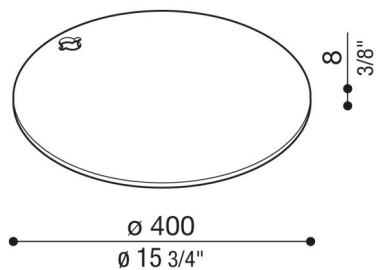

Base in acciaio per Hasta

LB1510010

Lombardo.

Generalità

Produttore: Lombardo S.r.l.
Codice: LB1510010
Pezzi per confezione:

Caratteristiche

Prodotti associati: Hasta, Hasta R

Marchi di Conformità: 

Descrizione del prodotto:

Compatibile con il modello Hasta e Hasta R.
Peso: 8kg