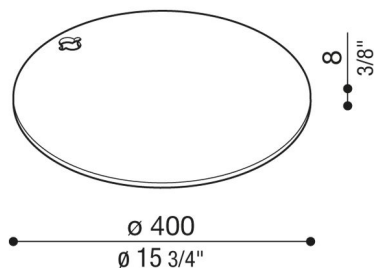

Base in acciaio per Hasta

LB1510009

Lombardo.

Generalità

Produttore: Lombardo S.r.l.
Codice: LB1510009
Pezzi per confezione:

Caratteristiche

Prodotti associati: Hasta, Hasta R

Marchi di Conformità: CE^{UK}
 EA

Descrizione del prodotto:

Compatibile con il modello Hasta e Hasta R.
Peso: 8kg