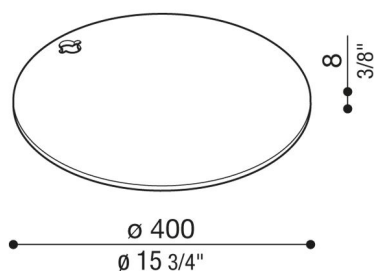

Base in acciaio per Hasta

LB1510009

Lombardo.

Generalità

Produttore: Lombardo S.r.l.
Codice: LB1510009
Pezzi per confezione:

Caratteristiche

Prodotti associati: Hasta, Hasta R

Marchi di Conformità: CE^{UK}
 EA

Descrizione del prodotto:

Compatibile con il modello Hasta e Hasta R.
Peso: 8kg