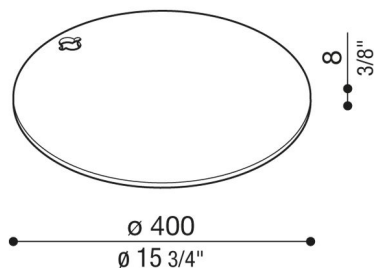

Base in acciaio per Hasta

LB1510009

Lombardo.

Generalità

Produttore: Lombardo S.r.l.
Codice: LB1510009
Pezzi per confezione:

Caratteristiche

Prodotti associati: Hasta, Hasta R

Marchi di Conformità: 

Descrizione del prodotto:

Compatibile con il modello Hasta e Hasta R.
Peso: 8kg