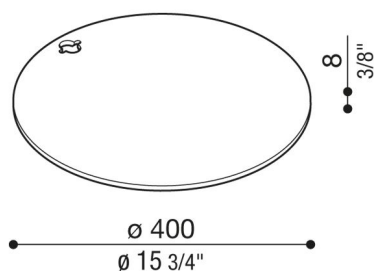

Base in acciaio per Hasta

LB1510009

Lombardo.

Generalità

Produttore: Lombardo S.r.l.
Codice: LB1510009
Pezzi per confezione:

Caratteristiche

Prodotti associati: Hasta, Hasta R

Marchi di Conformità: 

Descrizione del prodotto:

Compatibile con il modello Hasta e Hasta R.
Peso: 8kg