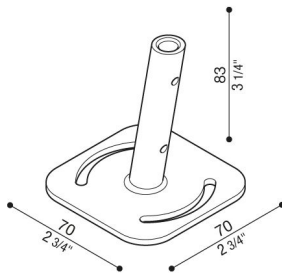

# Base in acciaio 10° per Linfa

LB1490001

**Lombardo.**

## Generalità

Installazione:	Terra
Produttore:	Lombardo S.r.l.
Codice:	LB1490001
Pezzi per confezione:	

## Descrizione del prodotto:

Base in acciaio per l'installazione a superficie di un Linfa.  
Inclinazione 10°.