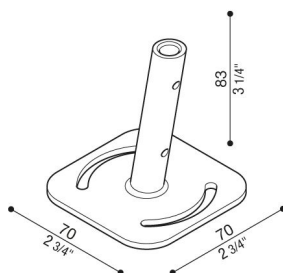

Base in acciaio 10° per Linfa

LB1490001

Lombardo.

Generalità

Installazione:	Terra
Produttore:	Lombardo S.r.l.
Codice:	LB1490001
Pezzi per confezione:	

Caratteristiche

Prodotti associati:	Linfa 80, Linfa 120, Linfa O 80, Linfa O 120, Linfa I 120, Linfa I 80
---------------------	---

Marchi di Conformità:	CE UK
-----------------------	-------

Descrizione del prodotto:

Base in acciaio per l'installazione a superficie di un Linfa.
Inclinazione 10°.