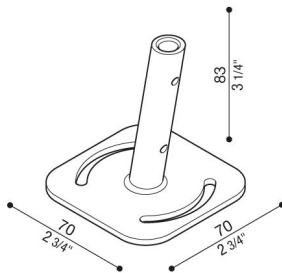

Base in acciaio 10° per Linfa

LB1490001

Lombardo.

Generalità

Installazione:	Terra
Produttore:	Lombardo S.r.l.
Codice:	LB1490001
Pezzi per confezione:	

Caratteristiche

Prodotti associati:	Linfa 80, Linfa 120, Linfa O 80, Linfa O 120, Linfa I 120, Linfa I 80
---------------------	---

Marchi di Conformità:	CE UK
-----------------------	-------

Descrizione del prodotto:

Base in acciaio per l'installazione a superficie di un Linfa.
Inclinazione 10°.