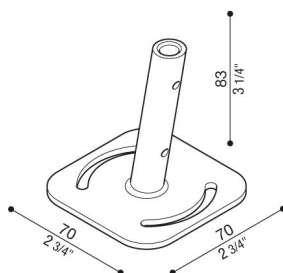

Base in acciaio 10° per Linfa

LB1490001

Lombardo.

Generalità

Installazione:	Terra
Produttore:	Lombardo S.r.l.
Codice Articolo:	LB1490001
Pezzi per confezione:	

Caratteristiche

Prodotti associati:	Linfa 80, Linfa 120, Linfa O 80, Linfa O 120, Linfa I 120, Linfa I 80, Linfa 160, Linfa O 160, Linfa I 160
---------------------	--

Marchi di Conformità: **CE UK**

Descrizione del prodotto:

Base in acciaio per l'installazione a superficie di un Linfa.
Inclinazione 10°.