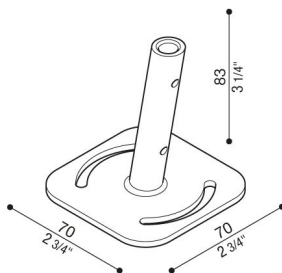

Base in acciaio 10° per Linfa

LB1490001

Lombardo.

Generalità

Installazione:	Terra
Produttore:	Lombardo S.r.l.
Codice:	LB1490001
Pezzi per confezione:	

Caratteristiche

Prodotti associati:	Linfa 80, Linfa 120, Linfa O 80, Linfa O 120, Linfa I 120, Linfa I 80
---------------------	---

Marchi di Conformità:	CE UK
-----------------------	-------

Descrizione del prodotto:

Base in acciaio per l'installazione a superficie di un Linfa.
Inclinazione 10°.