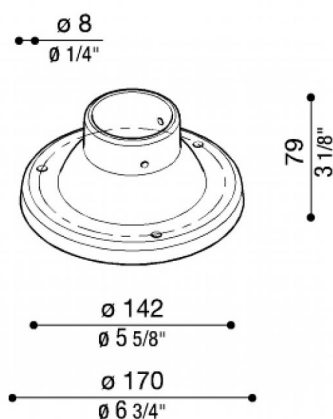

Basamento Palo Still Ø170 mm

Lombardo.

LB1181G

Generalità

Produttore:	Lombardo S.r.l.
Codice:	LB1181G
Pezzi per confezione:	7

Caratteristiche

Prodotti associati:	Line, Line Down, Line 220, Line 220 Zero, Line 330, Airy Top Tonda 300, Airy Top Ovale 300, Airy Tonda 300, Airy Plus Top Tonda 300, Airy Plus Top Ovale 300, Airy Plus Tonda 300, Airy Plus Ovale 300, Airy ovale 300, Trend U&D 110 Blade, Trend U&D 110, Trend 110, Green, Trend U&D 60 Blade, Trend U&D 60 Doppio Blade, Trend U&D 60, Trend 60 Blade, Trend 60, Lula UP, Lula
---------------------	--

Marchi di Conformità:	CE UK EA
-----------------------	-------------

Descrizione del prodotto:

Basamento in nylon-fibra di vetro per palo diametro 60 mm. Adatto solo per pali STILL fino a 1500mm.