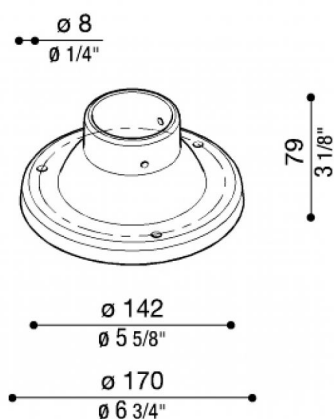

# Basamento Palo Still Ø170 mm

**Lombardo.**

LB1181G

## Descrizione del prodotto:

Basamento in nylon-fibra di vetro per palo diametro 60 mm. Adatto solo per pali STILL fino a 1500mm.