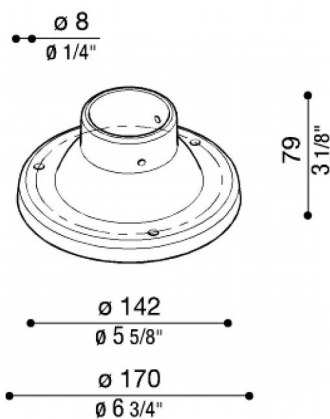

Basamento Palo Still Ø170 mm

Lombardo.

LB1181G

Generalità

Produttore:	Lombardo S.r.l.
Codice:	LB1181G
Pezzi per confezione:	7

Caratteristiche

Prodotti associati:	Airy Top Tonda 300, Line, Line Down, Line 220, Line 220 Zero, Line 330, Airy Top Ovale 300, Airy Tonda 300, Airy Plus Top Tonda 300, Airy Plus Top Ovale 300, Airy Plus Tonda 300, Airy Plus Ovale 300, Airy ovale 300, Trend 110, Green, Trend U&D 110 Blade, Trend U&D 110, Trend U&D 60 Doppio Blade, Trend U&D 60, Trend 60 Blade, Trend 60, Trend U&D 60 Blade, Lula UP, Lula
---------------------	--

Marchi di Conformità: 

Descrizione del prodotto:

Basamento in nylon-fibra di vetro per palo diametro 60 mm. Adatto solo per pali STILL fino a 1500mm.