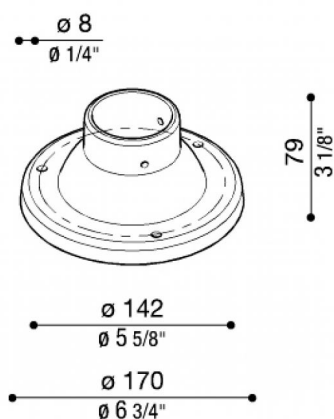

Basamento Palo Still Ø170 mm

Lombardo.

LB1181G

Generalità

Produttore:	Lombardo S.r.l.
Codice:	LB1181G
Pezzi per confezione:	7

Caratteristiche

Prodotti associati:	Airy Top Tonda 300, Line, Line Down, Line 220, Line 220 Zero, Line 330, Airy Top Ovale 300, Airy Tonda 300, Airy Plus Top Tonda 300, Airy Plus Top Ovale 300, Airy Plus Tonda 300, Airy Plus Ovale 300, Airy ovale 300, Trend 110, Green, Trend U&D 110 Blade, Trend U&D 110, Trend U&D 60 Doppio Blade, Trend U&D 60, Trend 60 Blade, Trend 60, Trend U&D 60 Blade, Lula UP, Lula
---------------------	------------------------------------------------------------------------------------------------------------------------------------------------------------------------------------------------------------------------------------------------------------------------------------------------------------------------------------------------------------------------------------

Marchi di Conformità: 

Descrizione del prodotto:

Basamento in nylon-fibra di vetro per palo diametro 60 mm. Adatto solo per pali STILL fino a 1500mm.