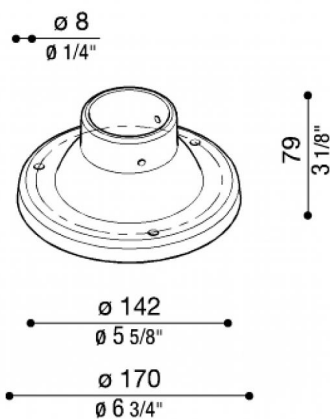

Basamento Palo Still Ø170 mm

Lombardo.

LB1181E

Generalità

Produttore:	Lombardo S.r.l.
Codice:	LB1181E
Pezzi per confezione:	7

Caratteristiche

Prodotti associati:	Airy Top Tonda 300, Line, Line Down, Line 220, Line 220 Zero, Line 330, Airy Top Ovale 300, Airy Tonda 300, Airy Plus Top Tonda 300, Airy Plus Top Ovale 300, Airy Plus Tonda 300, Airy Plus Ovale 300, Airy ovale 300, Trend 110, Green, Trend U&D 110 Blade, Trend U&D 110, Trend U&D 60 Doppio Blade, Trend U&D 60, Trend 60 Blade, Trend 60, Trend U&D 60 Blade, Lula UP, Lula
---------------------	--

Marchi di Conformità:	CE UK EA
-----------------------	-------------

Descrizione del prodotto:

Basamento in nylon-fibra di vetro per palo diametro 60 mm. Adatto solo per pali STILL fino a 1500mm.