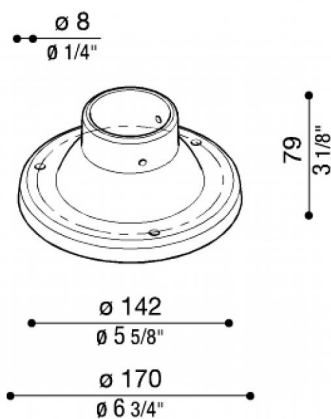

# Basamento Palo Still Ø170 mm

**Lombardo.**

LB1181E

## Descrizione del prodotto:

Basamento in nylon-fibra di vetro per palo diametro 60 mm. Adatto solo per pali STILL fino a 1500mm.