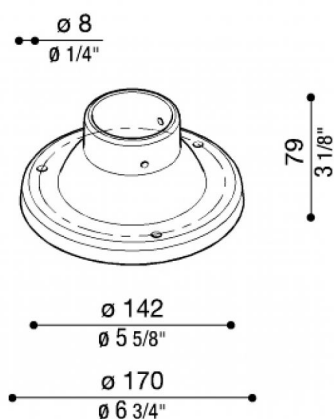

Basamento Palo Still Ø170 mm

Lombardo.

LB1181E

Generalità

Produttore:	Lombardo S.r.l.
Codice:	LB1181E
Pezzi per confezione:	7

Caratteristiche

Prodotti associati:	Airy Top Tonda 300, Line, Line Down, Line 220, Line 220 Zero, Line 330, Airy Top Ovale 300, Airy Tonda 300, Airy Plus Top Tonda 300, Airy Plus Top Ovale 300, Airy Plus Tonda 300, Airy Plus Ovale 300, Airy ovale 300, Trend 110, Green, Trend U&D 110 Blade, Trend U&D 110, Trend U&D 60 Doppio Blade, Trend U&D 60, Trend 60 Blade, Trend 60, Trend U&D 60 Blade, Lula UP, Lula
---------------------	--

Marchi di Conformità:	CE UK EA
-----------------------	-------------

Descrizione del prodotto:

Basamento in nylon-fibra di vetro per palo diametro 60 mm. Adatto solo per pali STILL fino a 1500mm.