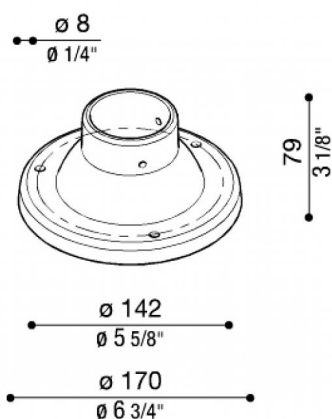

# Basamento Palo Still Ø170 mm

**Lombardo.**

LB1181E

## Descrizione del prodotto:

Basamento in nylon-fibra di vetro per palo diametro 60 mm. Adatto solo per pali STILL fino a 1500mm.