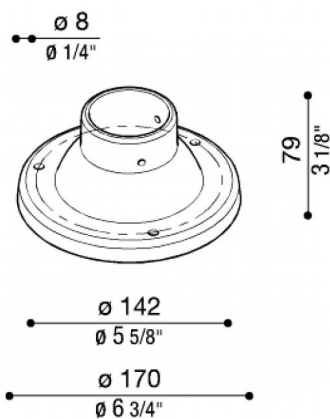

# Basamento Palo Still Ø170 mm

**Lombardo.**

LB1181E

## Descrizione del prodotto:

Basamento in nylon-fibra di vetro per palo diametro 60 mm. Adatto solo per pali STILL fino a 1500mm.