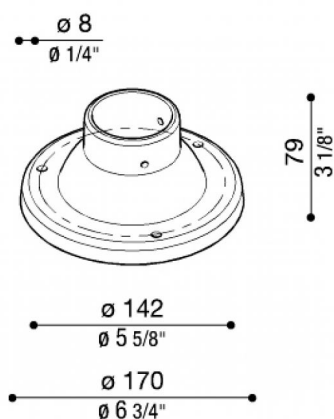

Basamento Palo Still Ø170 mm

Lombardo.

LB11812

Generalità

Produttore:	Lombardo S.r.l.
Codice:	LB11812
Pezzi per confezione:	7

Caratteristiche

Prodotti associati:	Airy Top Tonda 300, Line, Line Down, Line 220, Line 220 Zero, Line 330, Airy Top Ovale 300, Airy Tonda 300, Airy Plus Top Tonda 300, Airy Plus Top Ovale 300, Airy Plus Tonda 300, Airy Plus Ovale 300, Airy ovale 300, Trend 110, Green, Trend U&D 110 Blade, Trend U&D 110, Trend U&D 60 Doppio Blade, Trend U&D 60, Trend 60 Blade, Trend 60, Trend U&D 60 Blade, Lula UP, Lula
---------------------	--

Marchi di Conformità: 

Descrizione del prodotto:

Basamento in nylon-fibra di vetro per palo diametro 60 mm. Adatto solo per pali STILL fino a 1500mm.