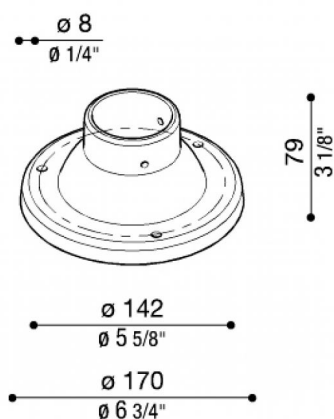

# Basamento Palo Still Ø170 mm

**Lombardo.**

LB11812

## Descrizione del prodotto:

Basamento in nylon-fibra di vetro per palo diametro 60 mm. Adatto solo per pali STILL fino a 1500mm.