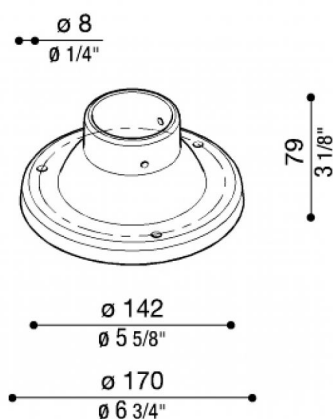

# Basamento Palo Still Ø170 mm

**Lombardo.**

LB11812

## Descrizione del prodotto:

Basamento in nylon-fibra di vetro per palo diametro 60 mm. Adatto solo per pali STILL fino a 1500mm.