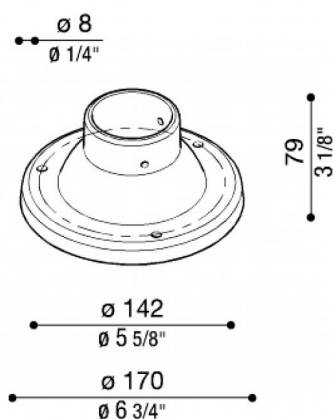

Basamento Palo Still Ø170 mm

Lombardo.

LB11812

Generalità

| | |
|-----------------------|-----------------|
| Produttore: | Lombardo S.r.l. |
| Codice: | LB11812 |
| Pezzi per confezione: | 7 |

Caratteristiche

Marchi di Conformità: 

Descrizione del prodotto:

Basamento in nylon-fibra di vetro per palo diametro 60 mm. Adatto solo per pali STILL fino a 1500mm.