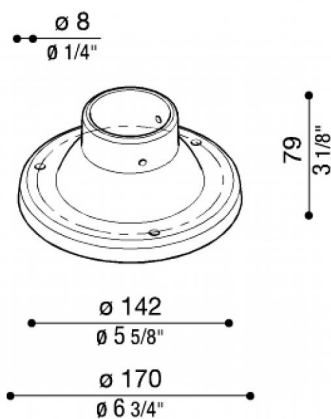

# Basamento Palo Still Ø170 mm

**Lombardo.**

LB11812

## Descrizione del prodotto:

Basamento in nylon-fibra di vetro per palo diametro 60 mm. Adatto solo per pali STILL fino a 1500mm.