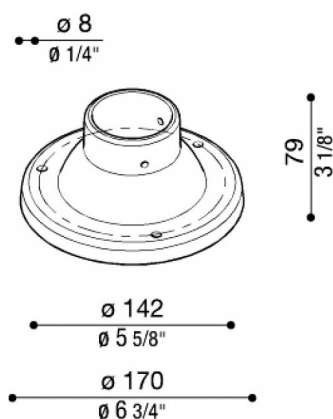

Basamento Palo Still Ø170 mm

Lombardo.

LB11811

Generalità

Produttore:	Lombardo S.r.l.
Codice:	LB11811
Pezzi per confezione:	7

Caratteristiche

Prodotti associati:	Airy Top Tonda 300, Line, Line Down, Line 220, Line 220 Zero, Line 330, Airy Top Ovale 300, Airy Tonda 300, Airy Plus Top Tonda 300, Airy Plus Top Ovale 300, Airy Plus Tonda 300, Airy Plus Ovale 300, Airy ovale 300, Trend 110, Green, Trend U&D 110 Blade, Trend U&D 110, Trend U&D 60 Doppio Blade, Trend U&D 60, Trend 60 Blade, Trend 60, Trend U&D 60 Blade, Lula UP, Lula
---------------------	--

Marchi di Conformità: 

Descrizione del prodotto:

Basamento in nylon-fibra di vetro per palo diametro 60 mm. Adatto solo per pali STILL fino a 1500mm.