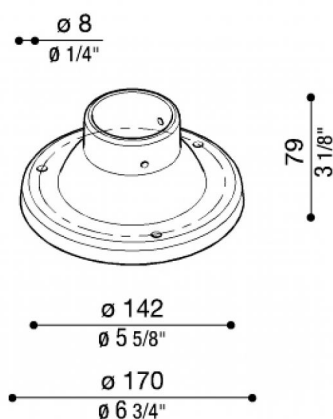

# Basamento Palo Still Ø170 mm

**Lombardo.**

LB11811

## Descrizione del prodotto:

Basamento in nylon-fibra di vetro per palo diametro 60 mm. Adatto solo per pali STILL fino a 1500mm.