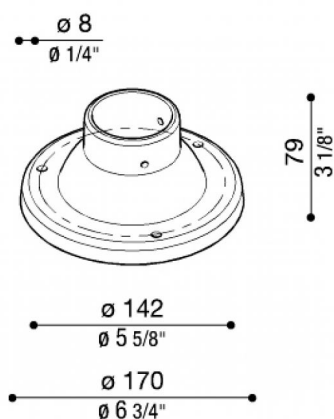

# Basamento Palo Still Ø170 mm

**Lombardo.**

LB11811

## Descrizione del prodotto:

Basamento in nylon-fibra di vetro per palo diametro 60 mm. Adatto solo per pali STILL fino a 1500mm.