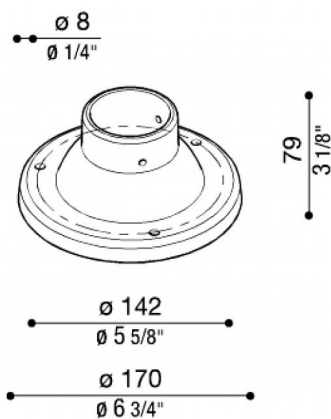

# Basamento Palo Still Ø170 mm

**Lombardo.**

LB11811

## Descrizione del prodotto:

Basamento in nylon-fibra di vetro per palo diametro 60 mm. Adatto solo per pali STILL fino a 1500mm.