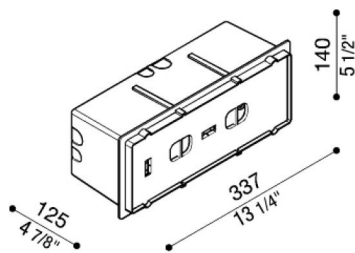

Armatura da incasso Stile 330

Lombardo.

LB11540

Generalità

Produttore:	Lombardo S.r.l.
Codice:	LB11540
Pezzi per confezione:	4

Caratteristiche

Prodotti associati:	Stile 330 Simmetrica
---------------------	----------------------

Marchi di Conformità:	CE UK EA
-----------------------	-------------

Descrizione del prodotto:

Armatura da incasso in termoplastico.