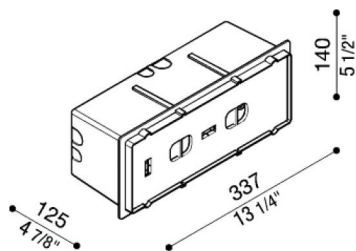

# Armatura da incasso Stile 330

**Lombardo.**

LB11540

## Descrizione del prodotto:

Armatura da incasso in termoplastico.