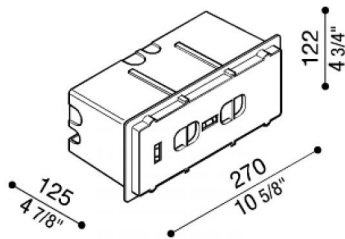

# Armatura da incasso Stile 260 - Stile Next 260

**Lombardo.**

LB11530

## Descrizione del prodotto:

Armatura da incasso in termoplastico.