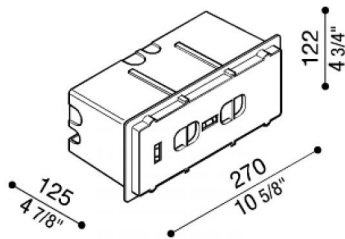

Armatura da incasso Stile 260 - Stile Next 260

Lombardo.

LB11530

Generalità

Produttore:	Lombardo S.r.l.
Codice:	LB11530
Pezzi per confezione:	6

Caratteristiche

Prodotti associati:	Stile 260 Simmetrica, Stile Next 260
---------------------	-----------------------------------------

Marchi di Conformità:	CE UK EA
-----------------------	-------------

Descrizione del prodotto:

Armatura da incasso in termoplastico.