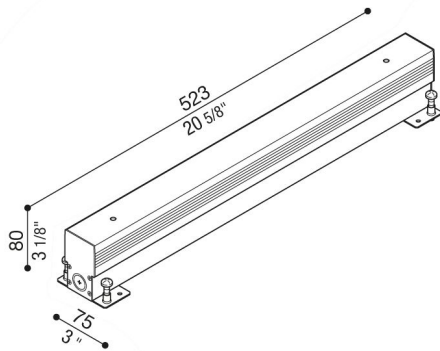

Armatura da incasso RNC 520

Lombardo.

LB1380002

Generalità

Produttore:	Lombardo S.r.l.
Design:	design by Lombardo design department
Codice:	LB1380002
Pezzi per confezione:	1

Caratteristiche

Prodotti associati:	RNC 520
---------------------	---------

Marchi di Conformità:	CE UK EM
-----------------------	-------------

Descrizione del prodotto:

Armatura da incasso in alluminio.