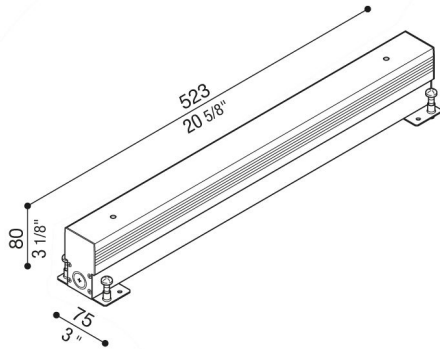

Armatura da incasso RNC 520

Lombardo.

LB1380002

Generalità

Produttore:	Lombardo S.r.l.
Design:	design by Lombardo design department
Codice:	LB1380002
Pezzi per confezione:	1

Caratteristiche

Prodotti associati:	RNC 520
---------------------	---------

Marchi di Conformità:	CE UK EA
-----------------------	-------------

Descrizione del prodotto:

Armatura da incasso in alluminio.