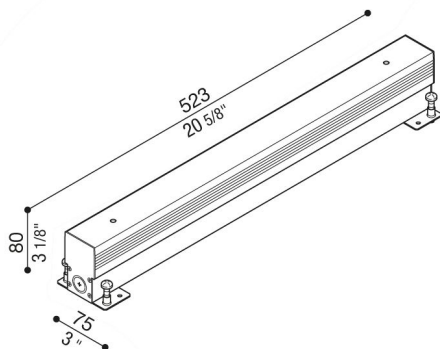

Armatura da incasso RNC 520

Lombardo.

LB1380002

Generalità

Produttore:	Lombardo S.r.l.
Design:	design by Lombardo design department
Codice:	LB1380002
Pezzi per confezione:	1

Caratteristiche

Prodotti associati:	RNC 520
---------------------	---------

Marchi di Conformità:	CE UK EA
-----------------------	-------------

Descrizione del prodotto:

Armatura da incasso in alluminio.