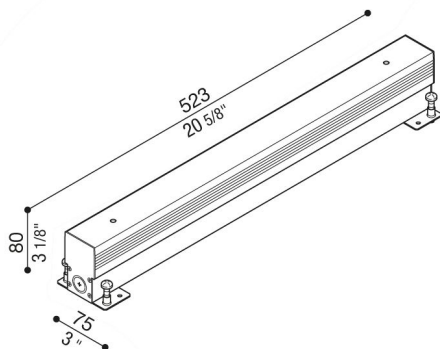

Armatura da incasso RNC 520

Lombardo.

LB1380002

Generalità

Produttore:	Lombardo S.r.l.
Design:	design by Lombardo design department
Codice:	LB1380002
Pezzi per confezione:	1

Caratteristiche

Prodotti associati:	RNC 520
---------------------	---------

Marchi di Conformità:	CE UK EAC
-----------------------	--------------

Descrizione del prodotto:

Armatura da incasso in alluminio.