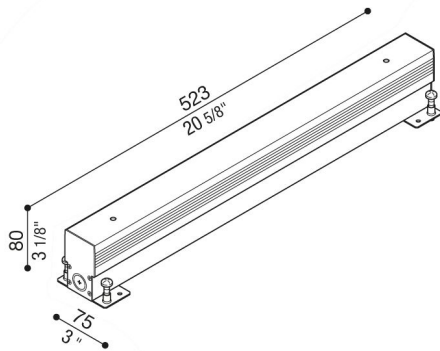

# Armatura da incasso RNC 520

**Lombardo.**

LB1380002

## Caratteristiche

Prodotti associati:	RNC 520
---------------------	---------

Marchi di Conformità:	CE UK EA
-----------------------	-------------

## Descrizione del prodotto:

Armatura da incasso in alluminio.