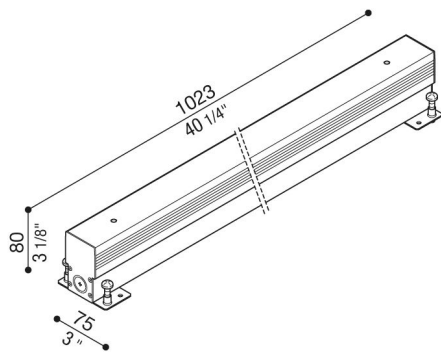

Armatura da incasso RNC 270

Lombardo.

LB1380001

Generalità

Produttore:	Lombardo S.r.l.
Design:	design by Lombardo design department
Codice:	LB1380001
Pezzi per confezione:	1

Caratteristiche

Prodotti associati:	RNC 270
---------------------	---------

Marchi di Conformità:	CE UK EAC
-----------------------	--------------

Descrizione del prodotto:

Armatura da incasso in alluminio.