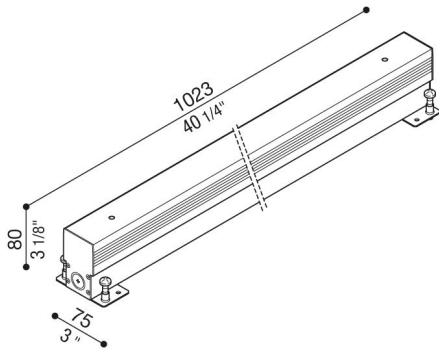

# Armatura da incasso RNC 270

**Lombardo.**

LB1380001

## Generalità

Produttore:	Lombardo S.r.l.
Design:	design by Lombardo design department
Codice Articolo:	LB1380001
Pezzi per confezione:	1

## Descrizione del prodotto:

Armatura da incasso in alluminio.