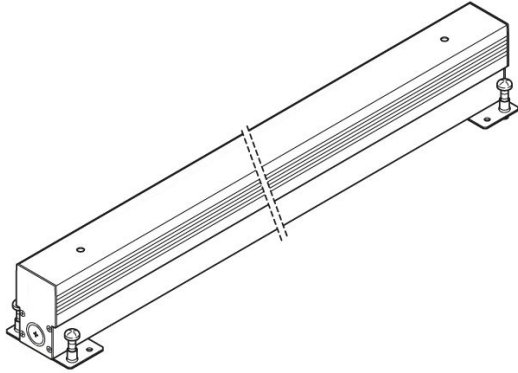

Armatura da incasso RNC 270

Lombardo.

LB1380001

Generalità

Produttore:	Lombardo S.r.l.
Design:	design by Lombardo design department
Codice:	LB1380001
Pezzi per confezione:	1

Caratteristiche

Prodotti associati:	RNC 270
---------------------	---------

Marchi di Conformità:	CE UK EAC
-----------------------	--------------

Descrizione del prodotto:

Armatura da incasso in alluminio.