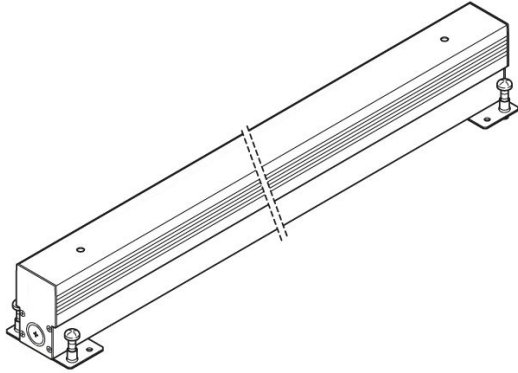

# Armatura da incasso RNC 270

**Lombardo.**

LB1380001

## Generalità

Produttore:	Lombardo S.r.l.
Design:	design by Lombardo design department
Codice:	LB1380001
Pezzi per confezione:	1

## Descrizione del prodotto:

Armatura da incasso in alluminio.