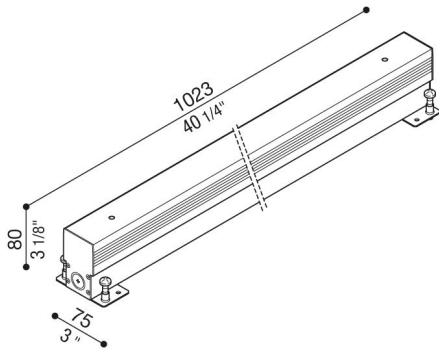

# Armatura da incasso RNC 270

**Lombardo.**

LB1380001

## Generalità

Produttore:	Lombardo S.r.l.
Design:	design by Lombardo design department
Codice:	LB1380001
Pezzi per confezione:	1

## Descrizione del prodotto:

Armatura da incasso in alluminio.