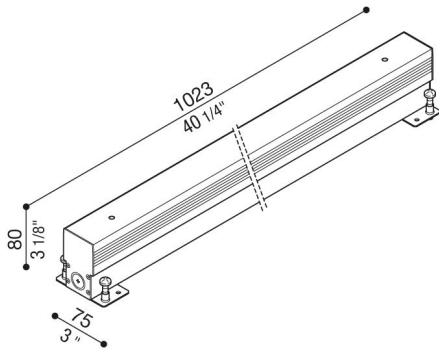

Armatura da incasso RNC 270

Lombardo.

LB1380001

Generalità

Produttore:	Lombardo S.r.l.
Design:	design by Lombardo design department
Codice:	LB1380001
Pezzi per confezione:	1

Caratteristiche

Prodotti associati:	RNC 270
---------------------	---------

Marchi di Conformità:	CE UK EAC
-----------------------	--------------

Descrizione del prodotto:

Armatura da incasso in alluminio.