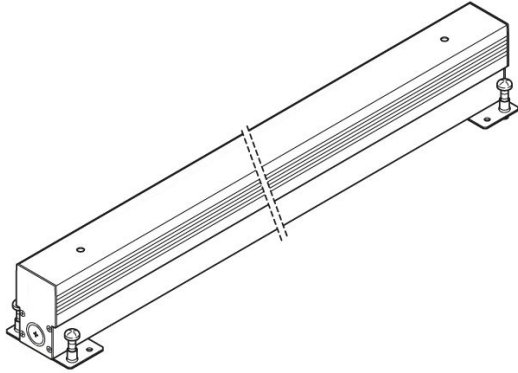

# Armatura da incasso RNC 270

**Lombardo.**

LB1380001

## Generalità

Produttore:	Lombardo S.r.l.
Design:	design by Lombardo design department
Codice Articolo:	LB1380001
Pezzi per confezione:	1

## Descrizione del prodotto:

Armatura da incasso in alluminio.