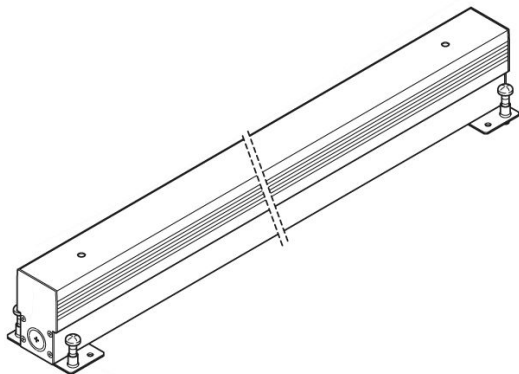

# Armatura da incasso RNC 1020

**Lombardo.**

LB1380004

## Generalità

Produttore:	Lombardo S.r.l.
Design:	design by Lombardo design department
Codice:	LB1380004
Pezzi per confezione:	1

## Descrizione del prodotto:

Armatura da incasso in alluminio.