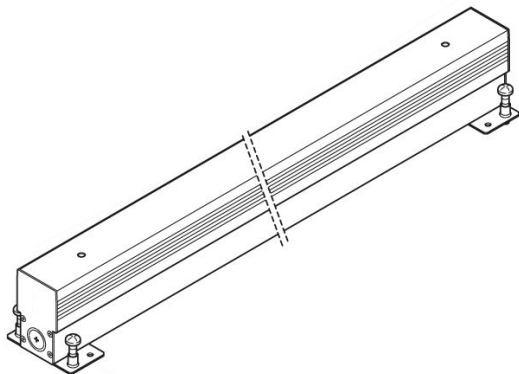

Armatura da incasso RNC 1020

Lombardo.

LB1380004

Generalità

Produttore:	Lombardo S.r.l.
Design:	design by Lombardo design department
Codice:	LB1380004
Pezzi per confezione:	1

Caratteristiche

Prodotti associati:	RNC 1020
---------------------	----------

Marchi di Conformità:	CE UK ENEC
-----------------------	------------

Descrizione del prodotto:

Armatura da incasso in alluminio.