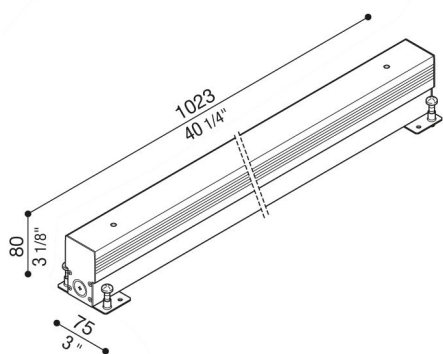

# Armatura da incasso RNC 1020

**Lombardo.**

LB1380004

## Generalità

Produttore:	Lombardo S.r.l.
Design:	design by Lombardo design department
Codice:	LB1380004
Pezzi per confezione:	1

## Descrizione del prodotto:

Armatura da incasso in alluminio.