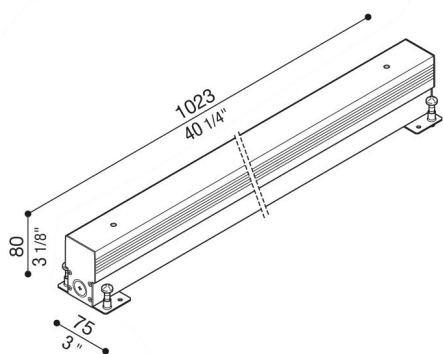

Armatura da incasso RNC 1020

Lombardo.

LB1380004

Generalità

Produttore:	Lombardo S.r.l.
Design:	design by Lombardo design department
Codice:	LB1380004
Pezzi per confezione:	1

Caratteristiche

Prodotti associati:	RNC 1020
---------------------	----------

Marchi di Conformità:	CE UK ENEC
-----------------------	------------

Descrizione del prodotto:

Armatura da incasso in alluminio.