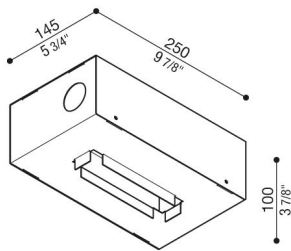

Armatura da incasso Kura X5

Lombardo.

LB1470004

Generalità

Produttore: Lombardo S.r.l.
Codice: LB1470004
Pezzi per confezione:

Caratteristiche

Prodotti associati: Kura X5

Marchi di Conformità: 

Descrizione del prodotto:

Armatura da incasso per getti in calcestruzzo.