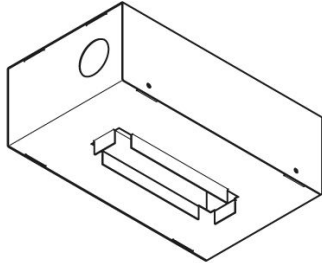

# Armatura da incasso Kura x5

**Lombardo.**

LB1470004

## Descrizione del prodotto:

Armatura da incasso per getti in calcestruzzo.