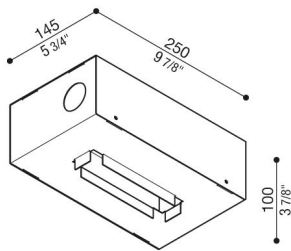

Armatura da incasso Kura x5

Lombardo.

LB1470004

Generalità

Produttore: Lombardo S.r.l.
Codice: LB1470004
Pezzi per confezione:

Caratteristiche

Prodotti associati: Kura X5

Marchi di Conformità: 

Descrizione del prodotto:

Armatura da incasso per getti in calcestruzzo.