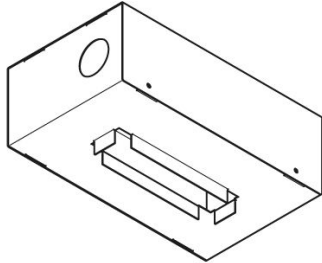

Armatura da incasso Kura x5

Lombardo.

LB1470004

Generalità

Produttore: Lombardo S.r.l.
Codice: LB1470004
Pezzi per confezione:

Caratteristiche

Prodotti associati: Kura X5

Marchi di Conformità: 

Descrizione del prodotto:

Armatura da incasso per getti in calcestruzzo.