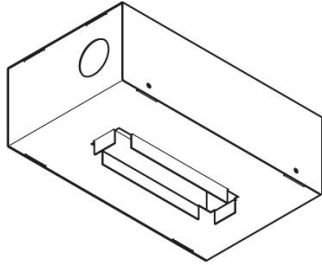

Armatura da incasso Kura X5

Lombardo.

LB1470004

Generalità

Produttore: Lombardo S.r.l.
Codice Articolo: LB1470004
Pezzi per confezione:

Caratteristiche

Prodotti associati: Kura X5

Marchi di Conformità: 

Descrizione del prodotto:

Armatura da incasso per getti in calcestruzzo.