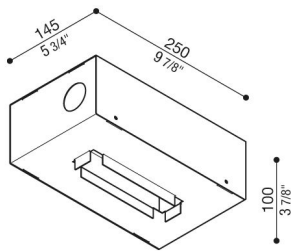

# Armatura da incasso Kura x5

**Lombardo.**

LB1470004

## Descrizione del prodotto:

Armatura da incasso per getti in calcestruzzo.