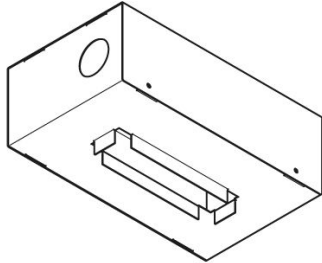

Armatura da incasso Kura X5

Lombardo.

LB1470004

Generalità

Produttore: Lombardo S.r.l.
Codice: LB1470004
Pezzi per confezione:

Caratteristiche

Prodotti associati: Kura X5

Marchi di Conformità: 

Descrizione del prodotto:

Armatura da incasso per getti in calcestruzzo.