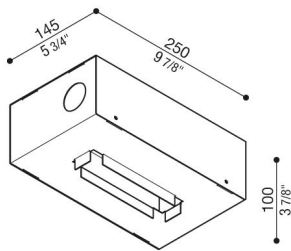

Armatura da incasso Kura X5

Lombardo.

LB1470004

Generalità

Produttore: Lombardo S.r.l.
Codice Articolo: LB1470004
Pezzi per confezione:

Caratteristiche

Prodotti associati: Kura X5

Marchi di Conformità: 

Descrizione del prodotto:

Armatura da incasso per getti in calcestruzzo.