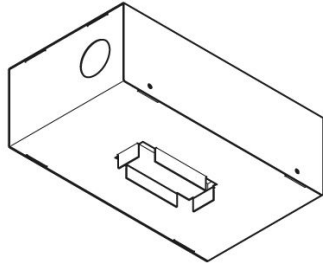

# Armatura da incasso Kura X3

**Lombardo.**

LB1470003

## Descrizione del prodotto:

Armatura da incasso per getti in calcestruzzo.