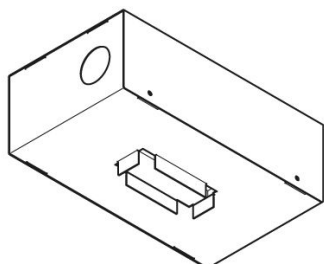

Armatura da incasso Kura x3

Lombardo.

LB1470003

Generalità

Produttore: Lombardo S.r.l.
Codice: LB1470003
Pezzi per confezione:

Caratteristiche

Prodotti associati: Kura X3

Marchi di Conformità: 

Descrizione del prodotto:

Armatura da incasso per getti in calcestruzzo.