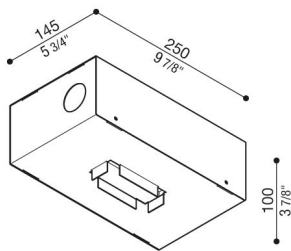

Armatura da incasso Kura X3

Lombardo.

LB1470003

Generalità

Produttore: Lombardo S.r.l.
Codice: LB1470003
Pezzi per confezione:

Caratteristiche

Prodotti associati: Kura X3

Marchi di Conformità: 

Descrizione del prodotto:

Armatura da incasso per getti in calcestruzzo.