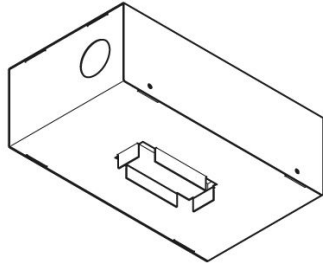

Armatura da incasso Kura X3

Lombardo.

LB1470003

Generalità

Produttore: Lombardo S.r.l.
Codice: LB1470003
Pezzi per confezione:

Caratteristiche

Prodotti associati: Kura X3

Marchi di Conformità: 

Descrizione del prodotto:

Armatura da incasso per getti in calcestruzzo.