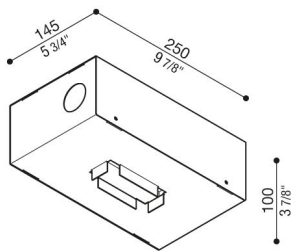

Armatura da incasso Kura x3

Lombardo.

LB1470003

Generalità

Produttore: Lombardo S.r.l.
Codice: LB1470003
Pezzi per confezione:

Caratteristiche

Prodotti associati: Kura X3

Marchi di Conformità: 

Descrizione del prodotto:

Armatura da incasso per getti in calcestruzzo.