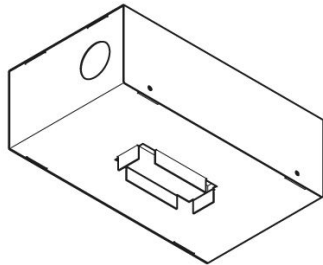

Armatura da incasso Kura x3

Lombardo.

LB1470003

Generalità

Produttore: Lombardo S.r.l.
Codice: LB1470003
Pezzi per confezione:

Caratteristiche

Prodotti associati: Kura X3

Marchi di Conformità: 

Descrizione del prodotto:

Armatura da incasso per getti in calcestruzzo.