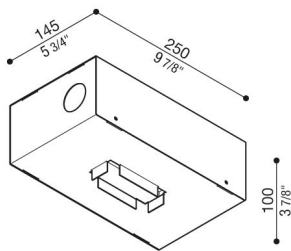

# Armatura da incasso Kura X3

**Lombardo.**

LB1470003

## Descrizione del prodotto:

Armatura da incasso per getti in calcestruzzo.