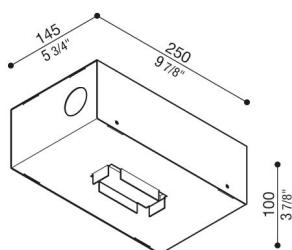

Armatura da incasso Kura x3

Lombardo.

LB1470003

Generalità

Produttore: Lombardo S.r.l.
Codice: LB1470003
Pezzi per confezione:

Caratteristiche

Prodotti associati: Kura X3

Marchi di Conformità: 

Descrizione del prodotto:

Armatura da incasso per getti in calcestruzzo.