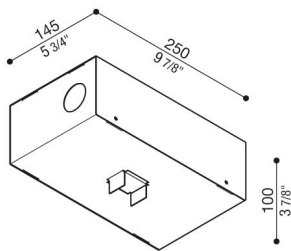

# Armatura da incasso Kura x1

**Lombardo.**

LB1470002