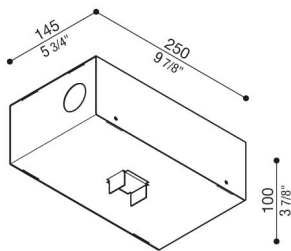

Armatura da incasso Kura x1

Lombardo.

LB1470002

Generalità

Produttore: Lombardo S.r.l.
Codice: LB1470002
Pezzi per confezione:

Caratteristiche

Prodotti associati: Kura X1

Marchi di Conformità: 

Descrizione del prodotto:

Armatura da incasso per getti in calcestruzzo.