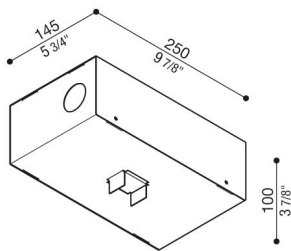

Armatura da incasso Kura x1

Lombardo.

LB1470002

Generalità

Produttore: Lombardo S.r.l.
Codice Articolo: LB1470002
Pezzi per confezione:

Caratteristiche

Prodotti associati: Kura X1

Marchi di Conformità: 

Descrizione del prodotto:

Armatura da incasso per getti in calcestruzzo.