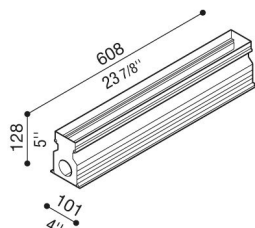

Armatura da incasso In-Rol 600

LB156060

Lombardo.

Generalità

Produttore: Lombardo S.r.l.
Codice: LB156060
Pezzi per confezione:

Caratteristiche

Prodotti associati: In-Rol 600

Marchi di Conformità: **CE** ^{UK} _{EA}