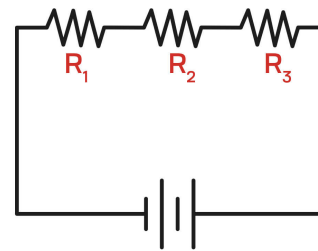

Informazioni tecniche:

Brand	TCI
Codice referenza	127413
IP	20
Potenza di uscita	50W
Tensione nominale in uscita DC (a carico)	2-72V
Corrente nominale di uscita	700mA
Range di tensione in ingresso	220-240V
Frequenza	50/60Hz
Fattore di potenza (λ)	0,95
Interruttore magnetotermico	18 - 31 - 30 - 51
Specifiche	DALI/Push/1-10 settable

Dimensioni

LED Controlgear Constant Current

Collegamento in serie

Attenzione!!

Prima di connettere l'alimentatore alla rete assicurarsi di aver collegato i LED sul secondario. In caso contrario la lampada potrebbe non accendersi.