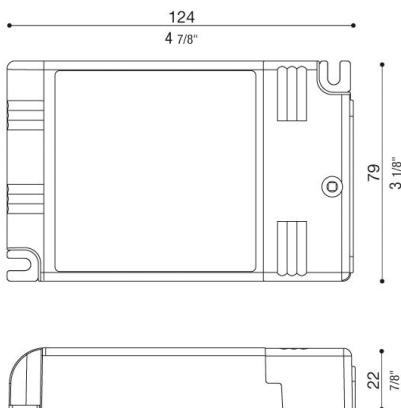

Informazioni tecniche:

Brand	TCI
Codice referenza	127413
IP	20
Potenza di uscita	50W
Tensione nominale in uscita DC (a carico)	2-72V
Corrente nominale di uscita	700mA
Range di tensione in ingresso	220-240V
Frequenza	50/60Hz
Fattore di potenza (λ)	0,95
Interruttore magnetotermico	18 - 31 - 30 - 51
Specifiche	DALI/Push/1-10 settable

Dimensioni

LED Controlgear Constant Current

Collegamento in serie

Attenzione!!

Prima di connettere l'alimentatore alla rete assicurarsi di aver collegato i LED sul secondario. In caso contrario la lampada potrebbe non accendersi.