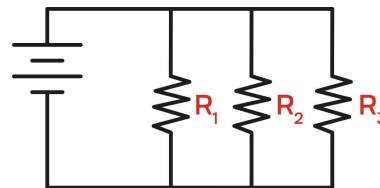

Informazioni tecniche:

Brand	TCI
Codice referencia	125424 - 24V
IP	20
Potenza di uscita	20W
Tensione nominale in uscita DC (a carico)	24V
Corrente nominale di uscita	830mA
Range di tensione in ingresso	220-240V
Frequenza	50/60Hz
Fattore di potenza (λ)	0,95
Interruttore magnetotermico	31-52-50-85
B10 - C10 - B16 - C16	
Specifiche	DALI-settable

Dimensioni

LED Controlgear Constant Tension

Collegamento in parallelo

Attenzione!!

Prima di connettere l'alimentatore alla rete assicurarsi di aver collegato i LED sul secondario. In caso contrario la lampada potrebbe non accendersi.