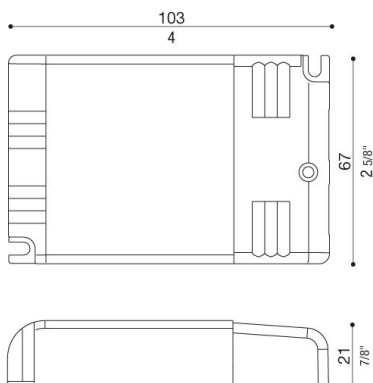

Informazioni tecniche:

Brand	TCI
Codice referencia	125424 - 24V
IP	20
Potenza di uscita	20W
Tensione nominale in uscita DC (a carico)	24V
Corrente nominale di uscita	830mA
Range di tensione in ingresso	220-240V
Frequenza	50/60Hz
Fattore di potenza (λ)	0,95
Interruttore magnetotermico	31-52-50-85
B10 - C10 - B16 - C16	
Specifiche	DALI-settable

Dimensioni

LED Controlgear Constant Tension

Collegamento in parallelo

Attenzione!!

Prima di connettere l'alimentatore alla rete assicurarsi di aver collegato i LED sul secondario. In caso contrario la lampada potrebbe non accendersi.