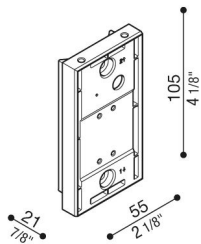

Descrizione del prodotto:

Base in policarbonato, ottenuta da stampaggio ad iniezione proprio.
Da utilizzare in sostituzione della base standard Trend 60.