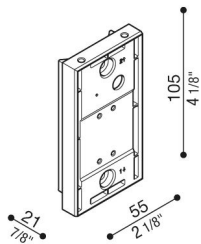

Adattatore palo Still Ø 60 Trend 60

Lombardo.

LB1290006

Generalità

Produttore: Lombardo S.r.l.
Codice: LB1290006
Pezzi per confezione: 1

Caratteristiche

Prodotti associati: Trend 60, Trend 60 Blade, Trend U&D 60, Trend U&D 60 Blade, Trend U&D 60 Doppio Blade

Marchi di Conformità: 

Descrizione del prodotto:

Base in policarbonato, ottenuta da stampaggio ad iniezione proprio.
Da utilizzare in sostituzione della base standard Trend 60.