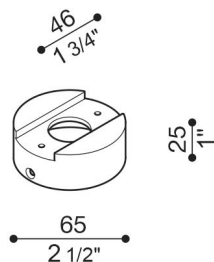

Adattatore palo Still Ø 60 Tag

LB1150014

Lombardo.

Generalità

| | |
|-----------------------|--------------------------|
| Installazione: | Palo 1 lampada |
| Produttore: | Lombardo S.r.l. |
| Design: | design by Giancarlo Alci |
| Codice: | LB1150014 |
| Pezzi per confezione: | 1 |

Caratteristiche

| | |
|---------------------|---|
| Prodotti associati: | Tag 210 White, Tag 210 Power, Tag 110, Tag 210, Tag 110 White |
|---------------------|---|

Marchi di Conformità:   

Descrizione del prodotto:

Adattatore per installazione Tag 110/210 su palo standard Ø60 mm. Corpo realizzato in alluminio pressofuso con elevata resistenza all'ossidazione, verniciato con resine di poliestere stabilizzate ai raggi UV. Bulloneria in acciaio inox A4.