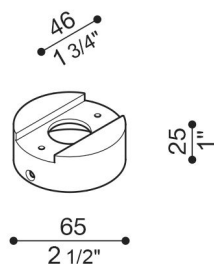

Adattatore palo Still Ø 60 Tag

LB1150014

Lombardo.

Generalità

Installazione:	Palo 1 lampada
Produttore:	Lombardo S.r.l.
Design:	design by Giancarlo Alci
Codice:	LB1150014
Pezzi per confezione:	1

Caratteristiche

Prodotti associati:	Tag 210 White, Tag 210 Power, Tag 110, Tag 210, Tag 110 White
---------------------	---

Marchi di Conformità:   

Descrizione del prodotto:

Adattatore per installazione Tag 110/210 su palo standard Ø60 mm. Corpo realizzato in alluminio pressofuso con elevata resistenza all'ossidazione, verniciato con resine di poliestere stabilizzate ai raggi UV. Bulloneria in acciaio inox A4.