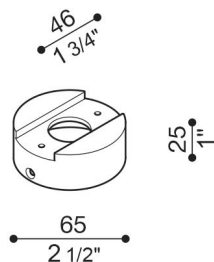

# Adattatore palo Still Ø 60 Tag

LB1150013

**Lombardo.**

## Generalità

Installazione:	Palo 1 lampada
Produttore:	Lombardo S.r.l.
Design:	design by Giancarlo Alci
Codice:	LB1150013
Pezzi per confezione:	1

## Descrizione del prodotto:

Adattatore per installazione Tag 110/210 su palo standard Ø60 mm. Corpo realizzato in alluminio pressofuso con elevata resistenza all'ossidazione, verniciato con resine di poliestere stabilizzate ai raggi UV. Bulloneria in acciaio inox A4.