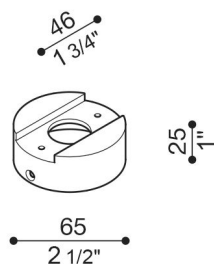

Adattatore palo Still Ø 60 Tag

LB1150012

Lombardo.

Generalità

| | |
|-----------------------|--------------------------|
| Installazione: | Palo 1 lampada |
| Produttore: | Lombardo S.r.l. |
| Design: | design by Giancarlo Alci |
| Codice: | LB1150012 |
| Pezzi per confezione: | 1 |

Caratteristiche

| | |
|---------------------|---|
| Prodotti associati: | Tag 210 White, Tag 210 Power, Tag 110, Tag 210, Tag 110 White |
|---------------------|---|

Marchi di Conformità:   

Descrizione del prodotto:

Adattatore per installazione Tag 110/210 su palo standard Ø60 mm. Corpo realizzato in alluminio pressofuso con elevata resistenza all'ossidazione, verniciato con resine di poliestere stabilizzate ai raggi UV. Bulloneria in acciaio inox A4.