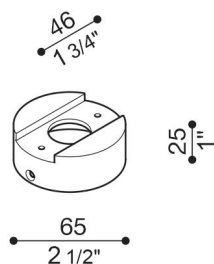

# Adattatore palo Still Ø 60 Tag

LB1150012

**Lombardo.**

## Generalità

Installazione:	Palo 1 lampada
Produttore:	Lombardo S.r.l.
Design:	design by Giancarlo Alci
Codice:	LB1150012
Pezzi per confezione:	1

## Descrizione del prodotto:

Adattatore per installazione Tag 110/210 su palo standard Ø60 mm. Corpo realizzato in alluminio pressofuso con elevata resistenza all'ossidazione, verniciato con resine di poliestere stabilizzate ai raggi UV. Bulloneria in acciaio inox A4.