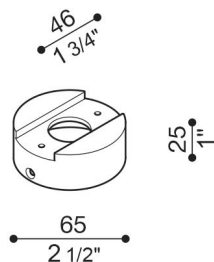

# Adattatore palo Still Ø 60 Tag

LB1150012

**Lombardo.**

## Generalità

Installazione:	Palo 1 lampada
Produttore:	Lombardo S.r.l.
Design:	design by Giancarlo Alci
Codice:	LB1150012
Pezzi per confezione:	1

## Descrizione del prodotto:

Adattatore per installazione Tag 110/210 su palo standard Ø60 mm. Corpo realizzato in alluminio pressofuso con elevata resistenza all'ossidazione, verniciato con resine di poliestere stabilizzate ai raggi UV. Bulloneria in acciaio inox A4.