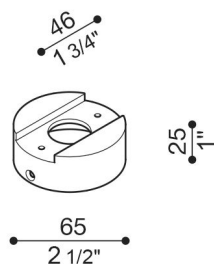

Adattatore palo Still Ø 60 Tag

LB1150012

Lombardo.

Generalità

Installazione:	Palo 1 lampada
Produttore:	Lombardo S.r.l.
Design:	design by Giancarlo Alci
Codice:	LB1150012
Pezzi per confezione:	1

Caratteristiche

Prodotti associati:	Tag 210 White, Tag 210 Power, Tag 110, Tag 210, Tag 110 White
---------------------	---

Marchi di Conformità:   

Descrizione del prodotto:

Adattatore per installazione Tag 110/210 su palo standard Ø60 mm. Corpo realizzato in alluminio pressofuso con elevata resistenza all'ossidazione, verniciato con resine di poliestere stabilizzate ai raggi UV. Bulloneria in acciaio inox A4.