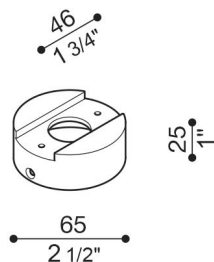

Adattatore palo Still Ø 60 Tag

LB1150012

Lombardo.

Generalità

Installazione:	Palo 1 lampada
Produttore:	Lombardo S.r.l.
Design:	design by Giancarlo Alci
Codice Articolo:	LB1150012
Pezzi per confezione:	1

Caratteristiche

Prodotti associati:	Tag 210 White, Tag 210 Power, Tag 110, Tag 210, Tag 110 White
---------------------	---

Marchi di Conformità:   

Descrizione del prodotto:

Adattatore per installazione Tag 110/210 su palo standard Ø60 mm. Corpo realizzato in alluminio pressofuso con elevata resistenza all'ossidazione, verniciato con resine di poliestere stabilizzate ai raggi UV. Bulloneria in acciaio inox A4.