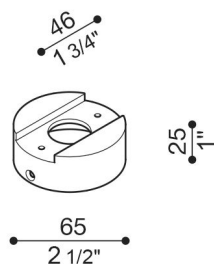

Adattatore palo Still Ø 60 Tag

LB1150011

Lombardo.

Generalità

Installazione:	Palo 1 lampada
Produttore:	Lombardo S.r.l.
Design:	design by Giancarlo Alci
Codice:	LB1150011
Pezzi per confezione:	1

Caratteristiche

Prodotti associati:	Tag 210 White, Tag 210 Power, Tag 110, Tag 210, Tag 110 White
---------------------	---

Marchi di Conformità:   

Descrizione del prodotto:

Adattatore per installazione Tag 110/210 su palo standard Ø60 mm. Corpo realizzato in alluminio pressofuso con elevata resistenza all'ossidazione, verniciato con resine di poliestere stabilizzate ai raggi UV. Bulloneria in acciaio inox A4.