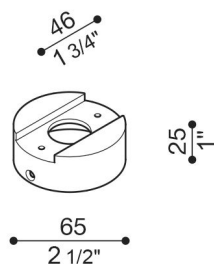

# Adattatore palo Still Ø 60 Tag

LB1150011

**Lombardo.**

## Generalità

Installazione:	Palo 1 lampada
Produttore:	Lombardo S.r.l.
Design:	design by Giancarlo Alci
Codice:	LB1150011
Pezzi per confezione:	1

## Descrizione del prodotto:

Adattatore per installazione Tag 110/210 su palo standard Ø60 mm. Corpo realizzato in alluminio pressofuso con elevata resistenza all'ossidazione, verniciato con resine di poliestere stabilizzate ai raggi UV. Bulloneria in acciaio inox A4.