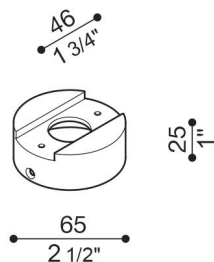

Adattatore palo Still Ø 60 Tag

LB1150011

Lombardo.

Generalità

Installazione:	Palo 1 lampada
Produttore:	Lombardo S.r.l.
Design:	design by Giancarlo Alci
Codice:	LB1150011
Pezzi per confezione:	1

Caratteristiche

Prodotti associati:	Tag 210 White, Tag 210 Power, Tag 110, Tag 210, Tag 110 White
---------------------	---

Marchi di Conformità:   

Descrizione del prodotto:

Adattatore per installazione Tag 110/210 su palo standard Ø60 mm. Corpo realizzato in alluminio pressofuso con elevata resistenza all'ossidazione, verniciato con resine di poliestere stabilizzate ai raggi UV. Bulloneria in acciaio inox A4.