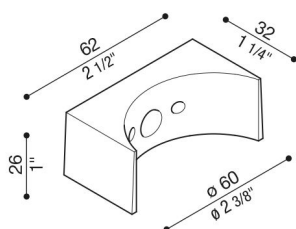

Adattatore palo Still Ø 60 Lula

LB153000W

Lombardo.

Generalità

Produttore: Lombardo S.r.l.
Codice: LB153000W
Pezzi per confezione:

Caratteristiche

Prodotti associati: Lula, Lula UP

Marchi di Conformità: 