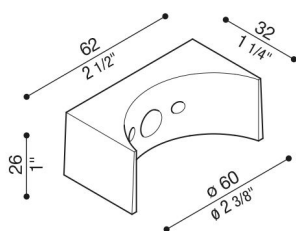

# Adattatore palo Still Ø 60 Lula

LB153000W

**Lombardo.**