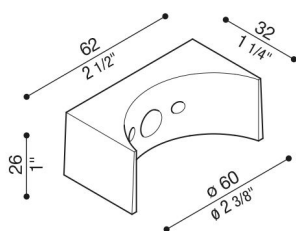

Adattatore palo Still Ø 60 Lula

LB153000K

Lombardo.

Generalità

Produttore: Lombardo S.r.l.
Codice: LB153000K
Pezzi per confezione:

Caratteristiche

Prodotti associati: Lula, Lula UP

Marchi di Conformità: 