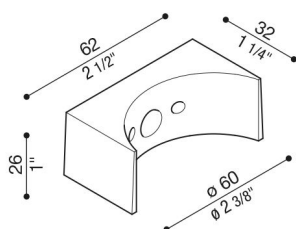

# Adattatore palo Still Ø 60 Lula

LB153000K

**Lombardo.**