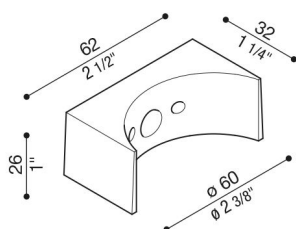

Adattatore palo Still Ø 60 Lula

LB153000B

Lombardo.

Generalità

Produttore: Lombardo S.r.l.
Codice: LB153000B
Pezzi per confezione:

Caratteristiche

Prodotti associati: Lula, Lula UP

Marchi di Conformità: 