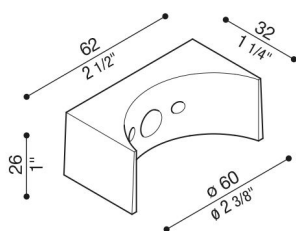

# Adattatore palo Still Ø 60 Lula

LB153000B

**Lombardo.**