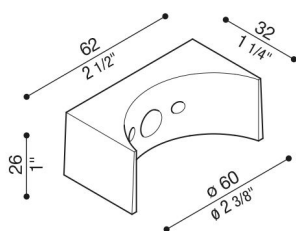

Adattatore palo Still Ø 60 Lula

LB153000B

Lombardo.

Generalità

Produttore: Lombardo S.r.l.
Codice: LB153000B
Pezzi per confezione:

Caratteristiche

Prodotti associati: Lula, Lula UP

Marchi di Conformità: 