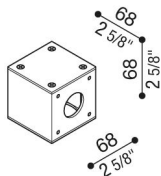

Adattatore palo Still Ø 60 Flag

LB140000W

Lombardo.

Generalità

Produttore:	Lombardo S.r.l.
Design:	design by Giancarlo Alci
Codice:	LB140000W
Pezzi per confezione:	1

Caratteristiche

Prodotti associati:	Flag 430, Flag 330, Flag 200
---------------------	------------------------------

Marchi di Conformità:	CE UK EM
-----------------------	-------------

Descrizione del prodotto:

Adattatore per installazione Flag su palo standard Ø60 mm in alluminio verniciato.