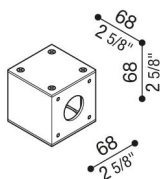

Adattatore palo Still Ø 60 Flag

LB140000W

Lombardo.

Generalità

Produttore:	Lombardo S.r.l.
Design:	design by Giancarlo Alci
Codice:	LB140000W
Pezzi per confezione:	1

Caratteristiche

Prodotti associati:	Flag 430, Flag 330, Flag 200
---------------------	------------------------------

Marchi di Conformità:	CE UK EM
-----------------------	-------------

Descrizione del prodotto:

Adattatore per installazione Flag su palo standard Ø60 mm in alluminio verniciato.