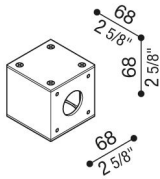

Adattatore palo Still Ø 60 Flag

LB140000W

Lombardo.

Generalità

Produttore:	Lombardo S.r.l.
Design:	design by Giancarlo Alci
Codice:	LB140000W
Pezzi per confezione:	1

Caratteristiche

Prodotti associati:	Flag 430, Flag 330, Flag 200
---------------------	------------------------------

Marchi di Conformità:	CE UK EM
-----------------------	-------------

Descrizione del prodotto:

Adattatore per installazione Flag su palo standard Ø60 mm in alluminio verniciato.