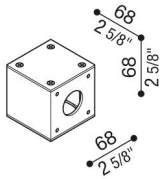

Adattatore palo Still Ø 60 Flag

LB140000K

Lombardo.

Generalità

Produttore:	Lombardo S.r.l.
Design:	design by Giancarlo Alci
Codice:	LB140000K
Pezzi per confezione:	1

Caratteristiche

Prodotti associati:	Flag 430, Flag 330, Flag 200
---------------------	------------------------------

Marchi di Conformità:	CE UK EN
-----------------------	-------------

Descrizione del prodotto:

Adattatore per installazione Flag su palo standard Ø60 mm in alluminio verniciato.