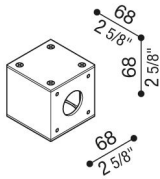

Adattatore palo Still Ø 60 Flag

LB140000K

Lombardo.

Generalità

Produttore:	Lombardo S.r.l.
Design:	design by Giancarlo Alci
Codice:	LB140000K
Pezzi per confezione:	1

Caratteristiche

Prodotti associati:	Flag 430, Flag 330, Flag 200
---------------------	------------------------------

Marchi di Conformità:	CE UK EM
-----------------------	-------------

Descrizione del prodotto:

Adattatore per installazione Flag su palo standard Ø60 mm in alluminio verniciato.