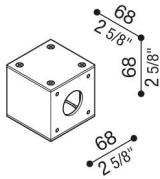

# Adattatore palo Still Ø 60 Flag

LB140000K

**Lombardo.**

## Descrizione del prodotto:

Adattatore per installazione Flag su palo standard Ø60 mm in alluminio verniciato.