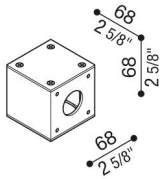

Adattatore palo Still Ø 60 Flag

LB140000G

Lombardo.

Generalità

Produttore:	Lombardo S.r.l.
Design:	design by Giancarlo Alci
Codice:	LB140000G
Pezzi per confezione:	1

Caratteristiche

Prodotti associati:	Flag 430, Flag 330, Flag 200
---------------------	------------------------------

Marchi di Conformità:	CE UK EM
-----------------------	-------------

Descrizione del prodotto:

Adattatore per installazione Flag su palo standard Ø60 mm in alluminio verniciato.