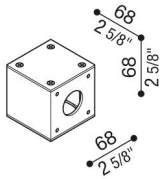

# Adattatore palo Still Ø 60 Flag

LB140000G

**Lombardo.**

## Descrizione del prodotto:

Adattatore per installazione Flag su palo standard Ø60 mm in alluminio verniciato.