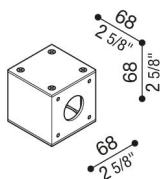

# Adattatore palo Still Ø 60 Flag

LB140000E

**Lombardo.**

## Descrizione del prodotto:

Adattatore per installazione Flag su palo standard Ø60 mm in alluminio verniciato.