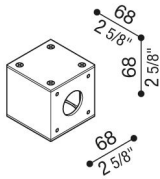

# Adattatore palo Still Ø 60 Flag

LB140000E

**Lombardo.**

## Descrizione del prodotto:

Adattatore per installazione Flag su palo standard Ø60 mm in alluminio verniciato.