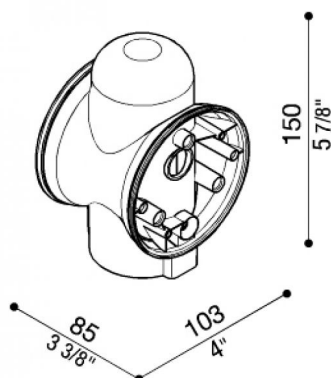

# Adattatore Palo Still Ø60

LB1131K

**Lombardo.**

## Generalità

Produttore:	Lombardo S.r.l.
Codice:	LB1131K
Pezzi per confezione:	5

## Descrizione del prodotto:

Adattatore diametro 60 mm. in policarbonato con tappo di chiusura per eventuale utilizzo con un solo punto luce.