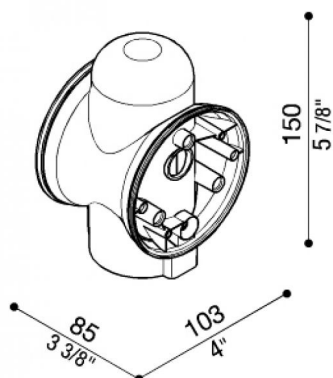

Adattatore Palo Still Ø60

LB1131K

Lombardo.

Generalità

Produttore:	Lombardo S.r.l.
Codice:	LB1131K
Pezzi per confezione:	5

Caratteristiche

Prodotti associati:	Airy ovale 300, Airy Plus Tonda 300, Airy Tonda 300, Airy Plus Top Ovale 300, Airy Plus Top Tonda 300, Airy Top Ovale 300, Airy Top Tonda 300
---------------------	---

Marchi di Conformità: **CE** ^{UK} _{EA}

Descrizione del prodotto:

Adattatore diametro 60 mm. in policarbonato con tappo di chiusura per eventuale utilizzo con un solo punto luce.