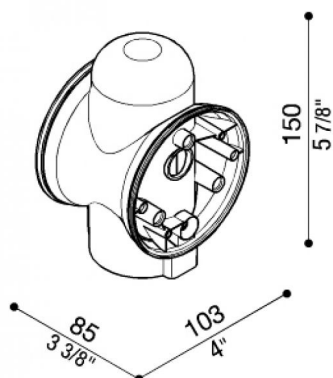

Adattatore Palo Still Ø60

LB1131G

Lombardo.

Generalità

Produttore:	Lombardo S.r.l.
Codice:	LB1131G
Pezzi per confezione:	5

Caratteristiche

Prodotti associati:	Airy ovale 300, Airy Plus Tonda 300, Airy Tonda 300, Airy Plus Top Ovale 300, Airy Plus Top Tonda 300, Airy Top Ovale 300, Airy Top Tonda 300
---------------------	---

Marchi di Conformità:	CE UK EA
-----------------------	-------------

Descrizione del prodotto:

Adattatore diametro 60 mm. in policarbonato con tappo di chiusura per eventuale utilizzo con un solo punto luce.