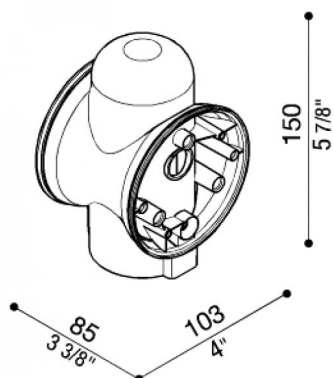

# Adattatore Palo Still Ø60

LB11312

**Lombardo.**

## Generalità

Produttore:	Lombardo S.r.l.
Codice:	LB11312
Pezzi per confezione:	5

## Descrizione del prodotto:

Adattatore diametro 60 mm. in policarbonato con tappo di chiusura per eventuale utilizzo con un solo punto luce.