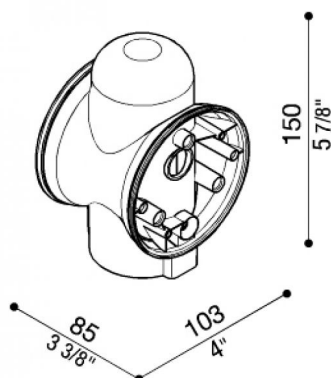

Adattatore Palo Still Ø60

LB11312

Lombardo.

Generalità

Produttore:	Lombardo S.r.l.
Codice Articolo:	LB11312
Pezzi per confezione:	5

Caratteristiche

Prodotti associati:	Airy ovale 300, Airy Plus Tonda 300, Airy Tonda 300, Airy Plus Top Ovale 300, Airy Plus Top Tonda 300, Airy Top Ovale 300, Airy Top Tonda 300
---------------------	---

Marchi di Conformità:	CE UK EA
-----------------------	-------------

Descrizione del prodotto:

Adattatore diametro 60 mm. in policarbonato con tappo di chiusura per eventuale utilizzo con un solo punto luce.