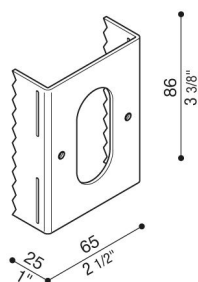

Adattatore albero

LB1260018

Lombardo.

Generalità

Produttore:	Lombardo S.r.l.
Design:	design by Giancarlo Alci
Codice:	LB1260018
Pezzi per confezione:	1

Caratteristiche

Prodotti associati:	Noa 100, Noa 50, Ago Garden Power, Ago Garden, Tag 210 Asimmetrico, Tag 210 White, Tag 110 White, Tag 210, Tag 110, Tag 210 Power
---------------------	---

Marchi di Conformità: **CE UK**

Descrizione del prodotto:

Adattatore per prodotti Ago, Tag e Noa in lamiera zincata per l'installazione su albero.

Possibilità di installare più adattatori sullo stesso tronco.