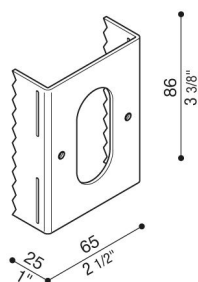

Adattatore albero

LB1260018

Lombardo.

Generalità

Produttore:	Lombardo S.r.l.
Design:	design by Giancarlo Alci
Codice Articolo:	LB1260018
Pezzi per confezione:	1

Caratteristiche

Prodotti associati:	Noa 100, Noa 50, Ago Garden Power, Ago Garden, Tag 210 Asimmetrico, Tag 210 White, Tag 110 White, Tag 210, Tag 110, Tag 210 Power
---------------------	---

Marchi di Conformità: **CE UK**

Descrizione del prodotto:

Adattatore per prodotti Ago, Tag e Noa in lamiera zincata per l'installazione su albero.

Possibilità di installare più adattatori sullo stesso tronco.