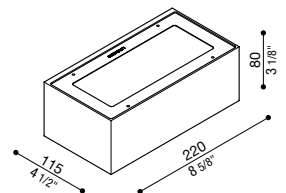

Trend U&D 220

IP66 IK 10 20J xx9 CE UK CA	LED			COL.	POLIGLASS	TRASP.	
	W	LM	REAL LM		CODE *	CODE *	
	24	3600	2160-3310	⊕ ⊙ 220-240 V		LL490008 □	LL490012 □
						LL490009 □	LL490013 □
						LL490010 □	LL490014 □
						LL490011 □	LL490015 □
						LL490024 □	LL490020 □
	15	2200	1260-2060	⊕ ⊙ 220-240 V		LL4921 □	LL4951 □
						LL492G □	LL495G □
						LL492E □	LL495E □
						LL492K □	LL495K □
						LL492B □	LL495B □
	11	1400	1078	⊕ ⊙ 220-240 V			LL4961 □
							LL496G □
							LL496E □
							LL496K □
							LL496B □
LAMP							
	ATT. MAX	CFL					
E27	1x20				LB49221	LB49521	
					LB4922G	LB4952G	
					LB4922E	LB4952E	
					LB4922K	LB4952K	
					LB4922B	LB4952B	

* Complete the CODE ○ OPTIC S | 8° M | 11° L | 30° □ LED COLOUR N | 4000K 3 | 3000K 2 | 2700K

Lampade dim. max: E27 128 mm Ø 48 mm. BORDO MARE: aggiungi S alla fine del codice selezionato comprensivo di colore LED per avere il prodotto fornito con trattamento bordo mare contro le nebbie saline. | Lamp max. dim.: E27 128 mm Ø 48 mm. BORDO MARE: add S to the end of the selected code including LED colour to have the product supplied with sea treatment against salt spray. | Lampes dim. max: E27 128 mm Ø 48 mm. BORDO MARE: ajoutez S à la fin du code sélectionné, y compris la couleur LED, pour que le produit soit fourni avec un traitement de bord de mer contre le brouillard salin. | Dim. máx. lámparas: E27 128 mm. Ø 48 mm. BORDO MARE: añade S al final del código seleccionado incluyendo el color LED para que el producto se suministre con tratamiento marino contra la niebla salina.