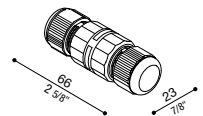

Base de fijación de acero para Tok Q

Col. Code
LB1280004

Morsettiera coassiale 3 poli

Morsettiera coassiale a 3 poli, IP68, per cavo ø 7/12 mm.

3-pole coaxial terminal block

3-pole coaxial terminal block, IP68, for cable ø 7/12 mm.

Bornier coaxial à 3 pôles

Bornier coaxial à 3 pôles, IP68, pour câble ø 7/12 mm.

Bloque de terminales coaxiales de 3 polos

Bloque de terminales coaxiales de 3 polos, IP68, para cable ø 7/12 mm.

Col. Code
LB11293

Morsettiera lineare a 3 vie

Morsettiera lineare a 3 vie a 3 poli, IP68, per cavo ø 7/13,5 mm.

3 way linear terminal block

3-way 3-pole linear terminal block, IP68, for cable Ø 7/13.5 mm.

Bornier linéaire 3 voies

Bornier linéaire 3 voies à 3 pôles, IP68, pour câble diam. 7/13,5 mm

Caja de bornes lineal de 3 vías

Caja de bornes lineal de 3 vías y de 3 polos, IP68, para cable con ø 7/13,5 mm.

Col. Code
LB11294