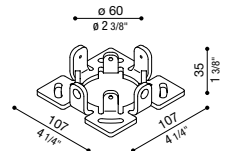

Base de fijación de acero para Tok Q

Col. Code
LB1280004

Morsettiera coassiale 3 poli

Morsettiera coassiale a 3 poli, IP68, per cavo ø 7/12 mm.

3-pole coaxial terminal block

3-pole coaxial terminal block, IP68, for cable ø 7/12 mm.

Bornier coaxial à 3 pôles

Bornier coaxial à 3 pôles, IP68, pour câble ø 7/12 mm.

Bloque de terminales coaxiales de 3 polos

Bloque de terminales coaxiales de 3 polos, IP68, para cable ø 7/12 mm.

Col. Code
LB11293

Morsettiera lineare a 3 vie

Morsettiera lineare a 3 vie a 3 poli, IP68, per cavo ø 7/13,5 mm.

3 way linear terminal block

3-way 3-pole linear terminal block, IP68, for cable Ø 7/13.5 mm.

Bornier linéaire 3 voies

Bornier linéaire 3 voies à 3 pôles, IP68, pour câble diam. 7/13,5 mm

Caja de bornes lineal de 3 vías

Caja de bornes lineal de 3 vías y de 3 polos, IP68, para cable con ø 7/13,5 mm.

Col. Code
LB11294