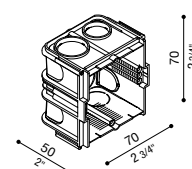

Caja de empotrar standard 502

Accessorio compatible, pero no necesario para la instalación.