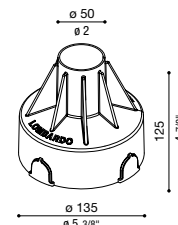

Bloque de terminales coaxiales de 3 polos, IP68, para cable ø 7/12 mm.

Morsettiera lineare a 3 vie

Morsettiera lineare a 3 vie a 3 poli, IP68, per cavo ø 7/13,5 mm.

Col. Code

LB11294

3 way linear terminal block

3-way 3-pole linear terminal block, IP68, for cable Ø 7/13.5 mm.

Bornier linéaire 3 voies

Bornier linéaire 3 voies à 3 pôles, IP68, pour câble diam. 7/13,5 mm

Caja de bornes lineal de 3 vías

Caja de bornes lineal de 3 vías y de 3 polos, IP68, para cable con ø 7/13,5 mm.

Armatura da incasso CNC/INC 50

Armatura da incasso in termoplastico. Accessorio compatibile, ma non necessario per l'installazione.

Col. Code

LB1070039

Recess box CNC/INC 50

Thermoplastic recess box. Compatible accessory, but not required for installation.

Boîte d'encastrement CNC/INC 50

Armature à encastrer en matériau thermoplastique. Accessoire compatible, mais non nécessaire pour l'installation.

Caja de empotrar CNC/INC 50

Caja de empotrar de material termoplástico. Accessorio compatible, pero no necesario para la instalación.