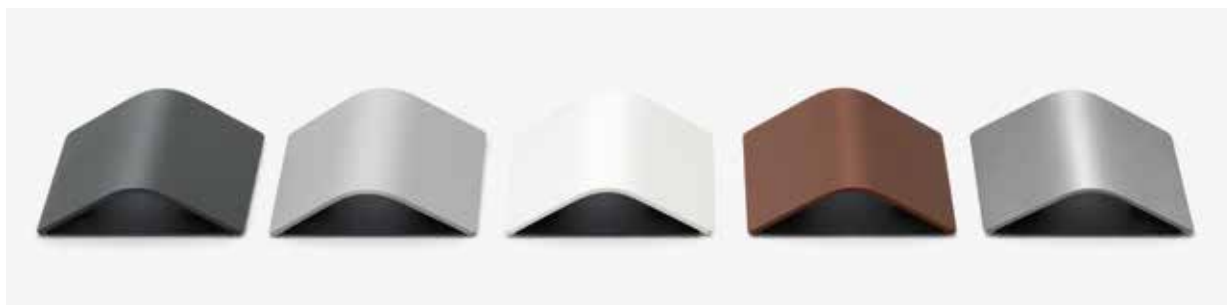

FEATURES

Colori disponibili.
Available colours.
Couleurs disponibles.
Colores disponibles.