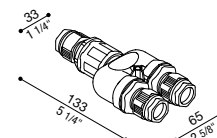

Bloque de terminales coaxiales de 3 polos, IP68, para cable ø 7/12 mm.

Morsettiera lineare a 3 vie

Morsettiera lineare a 3 vie a 3 poli, IP68, per cavo ø 7/13,5 mm.

Col. Code

LB11294

3 way linear terminal block

3-way 3-pole linear terminal block, IP68, for cable Ø 7/13.5 mm.

Bornier linéaire 3 voies

Bornier linéaire 3 voies à 3 pôles, IP68, pour câble diam. 7/13,5 mm

Caja de bornes lineal de 3 vías

Caja de bornes lineal de 3 vías y de 3 polos, IP68, para cable con ø 7/13,5 mm.