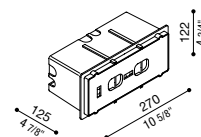

Stile Next 260

IP66 IK 06 1J xx3 CE UK ER	LED						
	W	LM	REAL LM	COL.	CODE *		
	10	1300	386	☉ ☑	220-240 V		LL785E☐
	LAMP						
	ATT. MAX	CFL					
	E27	1x20	☉		LB7852N		

* Complete the CODE ☐ LED COLOUR N | 4000K 3 | 3000K

Lampade dim. max: E27 145 mm Ø 48 mm. | Lamp dim. max: E27 145 mm Ø 48 mm. | Lampes dim. max: E27 145 mm Ø 48 mm. | Dim. máx. lámparas: E27 145 mm. Ø 48 mm.

Accessori | Accessories | Accessoires | Accesorios

Armatura da incasso Stile 260 - Stile Next 260

Armatura da incasso in termoplastico.

Thermoplastic recess box Stile 260 - Stile Next 260
Thermoplastic recess box.

Col.	Code
	LB11530

Armature à encastrer Stile 260 / Stile Next 260
Armature à encastrer en matériau thermoplastique.

Caja de empotrar Stile 260 / Stile Next 260
Caja de empotrar de material termoplástico.