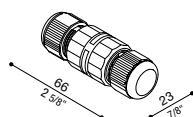

#### Cassaforma in polistirolo.

**Polystyrene mould Stile 260 - Stile Next 260**  
Polystyrene mould.

Col.	Code
	LB11550

**Gabarit en polystyrène Stile 260 / Stile Next 260**  
Gabarit en polystyrène.

**Encofrado de poliestireno Stile 260 / Stile Next 260**  
Encofrado de poliestireno.

### Morsettiera coassiale 3 poli

**Morsettiera coassiale a 3 poli, IP68, per cavo ø 7/12 mm.**

**3-pole coaxial terminal block**  
3-pole coaxial terminal block, IP68, for cable ø 7/12 mm.

**Bornier coaxial à 3 pôles**  
Bornier coaxial à 3 pôles, IP68, pour câble ø 7/12 mm.

**Bloque de terminales coaxiales de 3 polos**  
Bloque de terminales coaxiales de 3 polos, IP68, para cable ø 7/12 mm.

Col.	Code
	LB11293

### Morsettiera lineare a 3 vie

**Morsettiera lineare a 3 vie a 3 poli, IP68, per cavo ø 7/13,5 mm.**

**3 way linear terminal block**  
3-way 3-pole linear terminal block, IP68, for cable Ø 7/13.5 mm.

**Bornier linéaire 3 voies**  
Bornier linéaire 3 voies à 3 pôles, IP68, pour câble diam. 7/13,5 mm