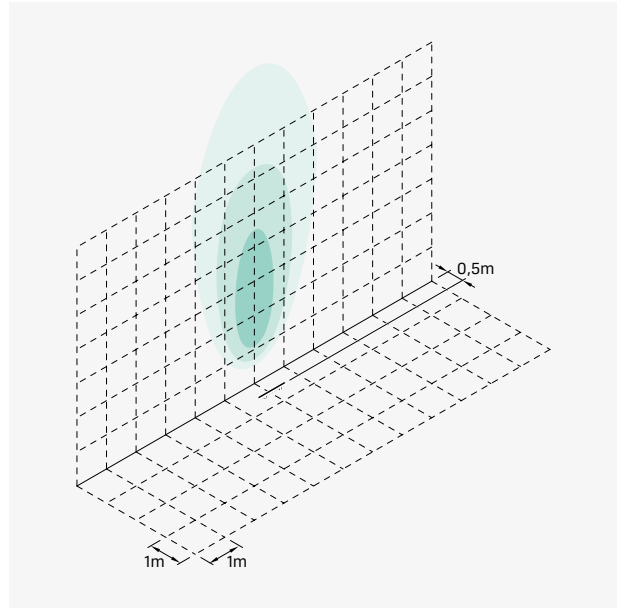

## FEATURES

**Fasci luminosi**  
 Light beams  
 Faisceaux lumineux  
 Haces luminosas

**LUX**

**S 30°** ROL 900 50W

**E 12° X 35°** ROL 900 50W

**M 50°** ROL 900 50W

**W WALL-WASHER** ROL 900 50W

**Fasci luminosi**  
 Light beams  
 Faisceaux lumineux  
 Haces luminosas