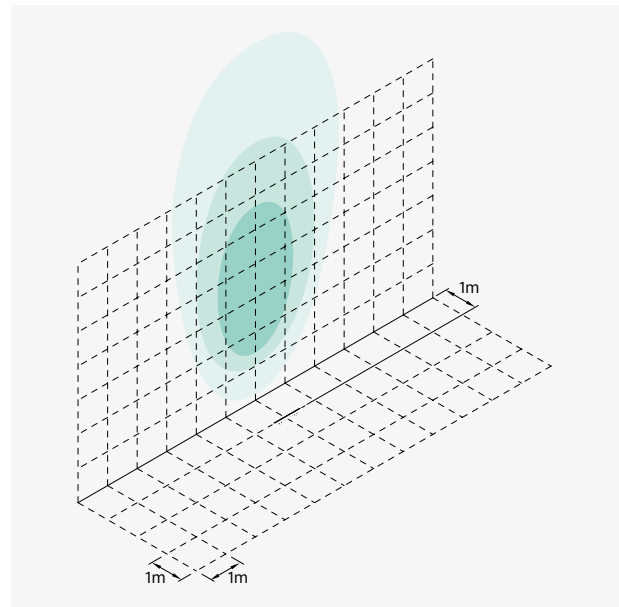

## FEATURES

**Fasci luminosi**  
 Light beams  
 Faisceaux lumineux  
 Haces luminosas

**LUX**

**S 30°** ROL 900 50W

**E 12° X 35°** ROL 900 50W

**M 50°** ROL 900 50W

**W WALL-WASHER** ROL 900 50W

**Fasci luminosi**  
 Light beams  
 Faisceaux lumineux  
 Haces luminosas