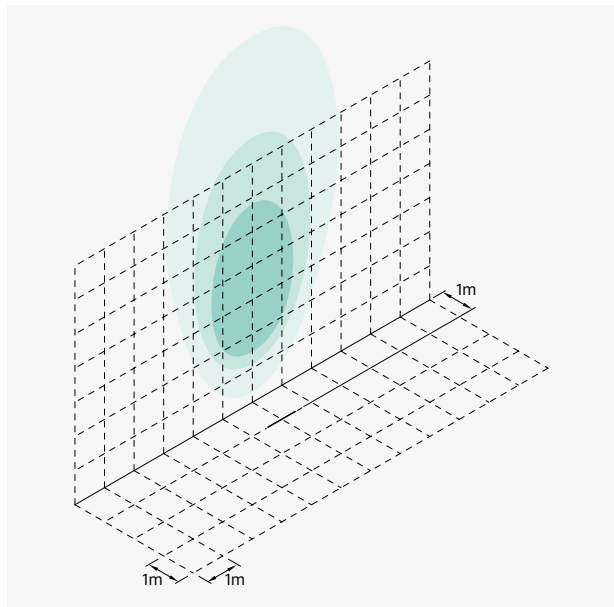

W WALL-WASHER IN-ROL 900 50W