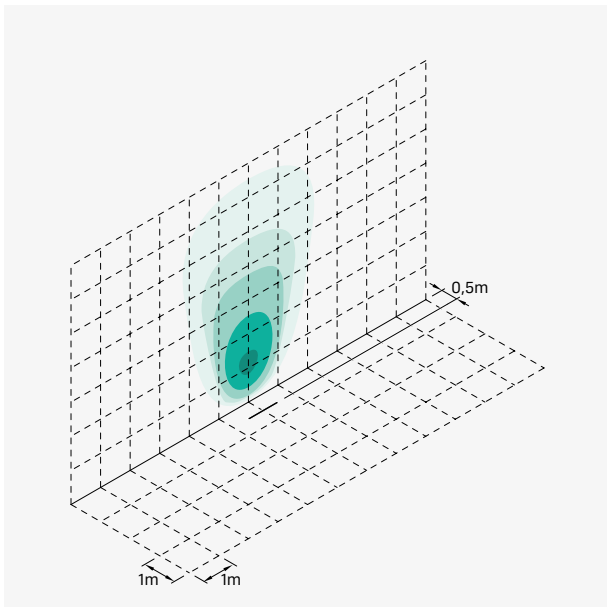

M 50° IN-ROL 900 50W