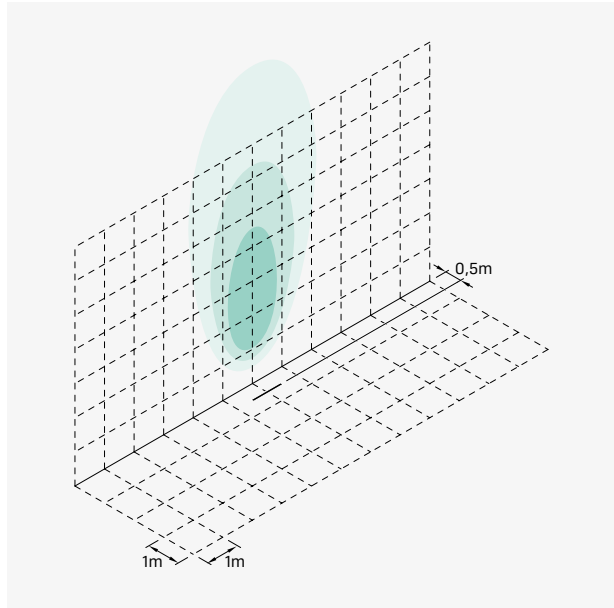

E 12° X 35° IN-ROL 900 50W