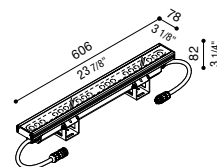

RoI 600

IP66 IK 10 20J xx9 CE UK CA	LED			COL.	CODE *
	W	LM	REAL LM		
	34	4125	3130	⊕ ⊙ 220-240 V	LL156060 □ □
	34	4125	3130	⊕ ⊙ 220-240 V DALI	LM156060 □ □