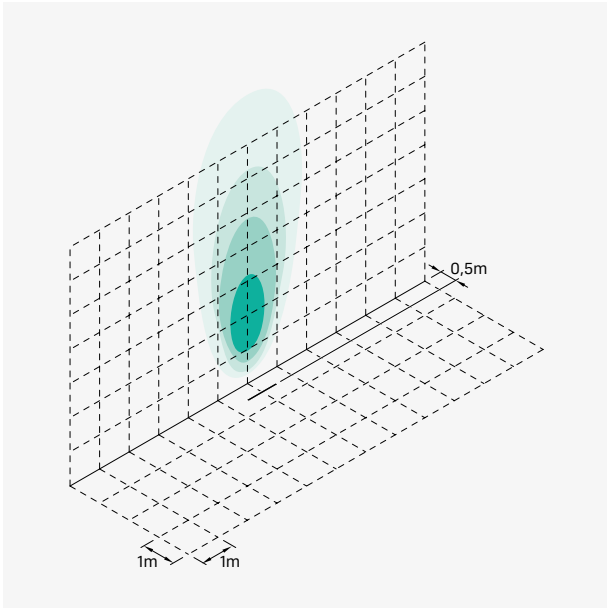

## FEATURES

**Fasci luminosi**  
 Light beams  
 Faisceaux lumineux  
 Haces luminosas

**LUX**

**S 30°** ROL 900 50W

**E 12° X 35°** ROL 900 50W

**M 50°** ROL 900 50W

**W WALL-WASHER** ROL 900 50W

**Fasci luminosi**  
 Light beams  
 Faisceaux lumineux  
 Haces luminosas