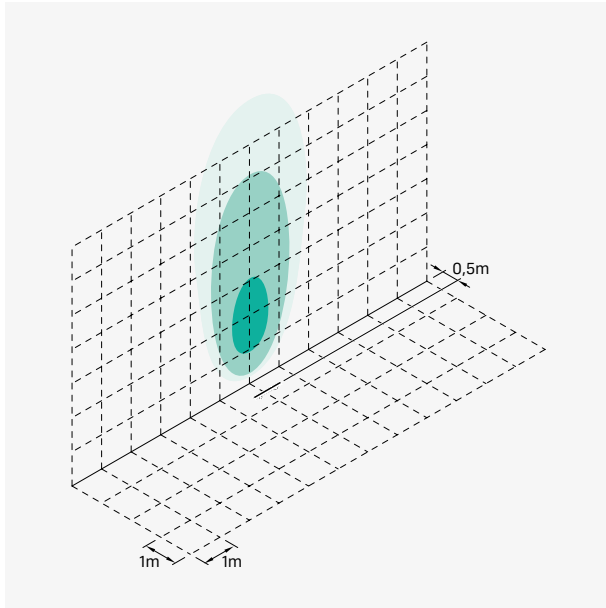

## FEATURES

**Fasci luminosi**  
 Light beams  
 Faisceaux lumineux  
 Haces luminosas

**LUX**

**S 30°** ROL 900 50W

**E 12° X 35°** ROL 900 50W

**M 50°** ROL 900 50W

**W WALL-WASHER** ROL 900 50W

**Fasci luminosi**  
 Light beams  
 Faisceaux lumineux  
 Haces luminosas