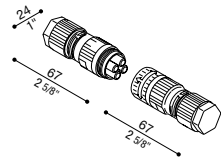

Connettore maschio/femmina 4 poli ON-OFF

Accessorio IP66/IP68 per la connessione di due prodotti in serie on-off. Adatto per cavo ø7/13,5.

CoL. Code

4-pin male/female connector ON-OFF

LB156001

Accessory IP66/IP68 for connecting two products in series on-off. Suitable for ø7/13.5 cable.

Connecteur mâle/femelle à 4 broches ON-OFF

Accessoire IP66/IP68 pour connecter deux produits en série on-off. Convient pour un câble ø7/13,5.

Conector macho/hembra de 4 polos ON-OFF

Accesorio IP66/IP68 para conectar dos productos en serie on-off. Adecuado para cable ø7/13,5.