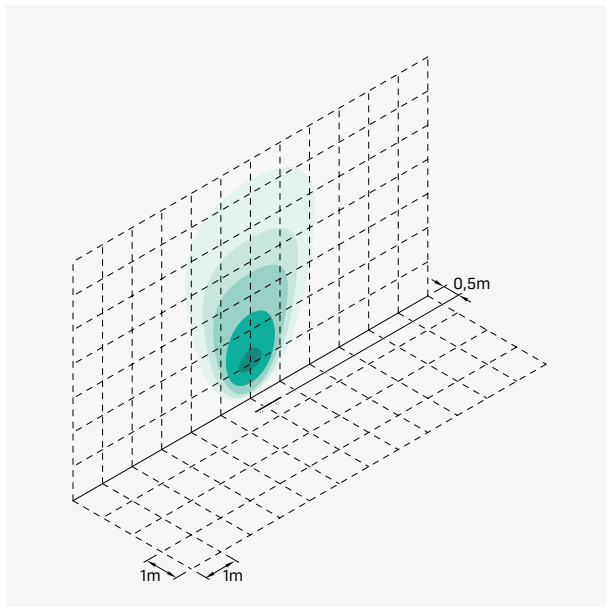

## FEATURES

**Fasci luminosi**  
 Light beams  
 Faisceaux lumineux  
 Haces luminosas

**LUX**

**S 30°** ROL 900 50W

**E 12° X 35°** ROL 900 50W

**M 50°** ROL 900 50W

**W WALL-WASHER** ROL 900 50W

**Fasci luminosi**  
 Light beams  
 Faisceaux lumineux  
 Haces luminosas