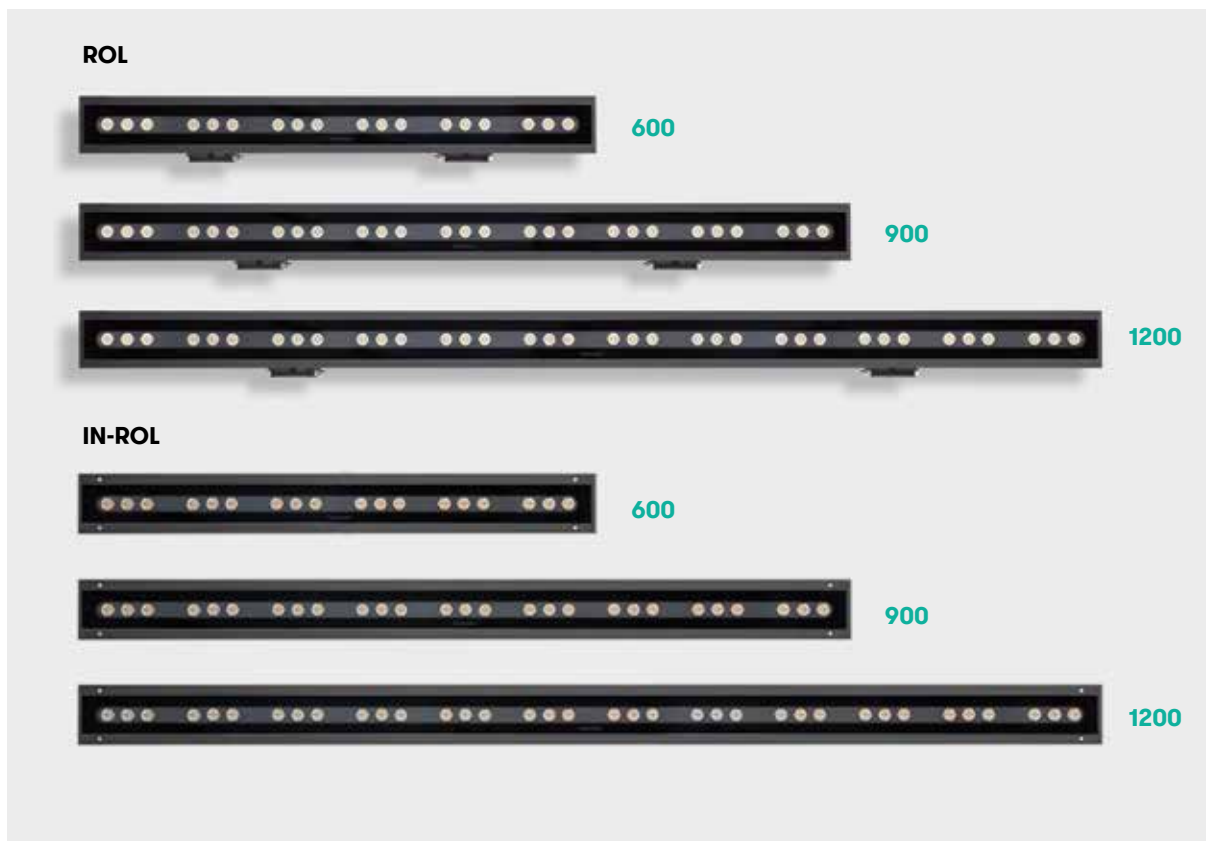

# FEATURES

↙ **Dimensioni disponibili.**  
Available sizes.  
Tailles disponibles.  
Tamaños disponibles.

↙ **Led ad alta potenza**  
High-power LEDs.  
LED haute puissance.  
LED de alta potencia.