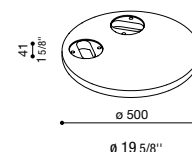

Base de hormigón para dos Hasta

Compatible con Hasta y Hasta R. Adecuada para la instalación de dos productos. Peso: 15kg

Col. Code

LB1510013