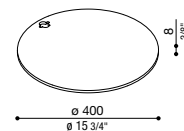

Base de acero para Hasta

Compatible con Hasta y Hasta R. Peso: 8kg

Col. Code

LB1510008

LB1510009

LB1510007

LB1510010

LB1510011