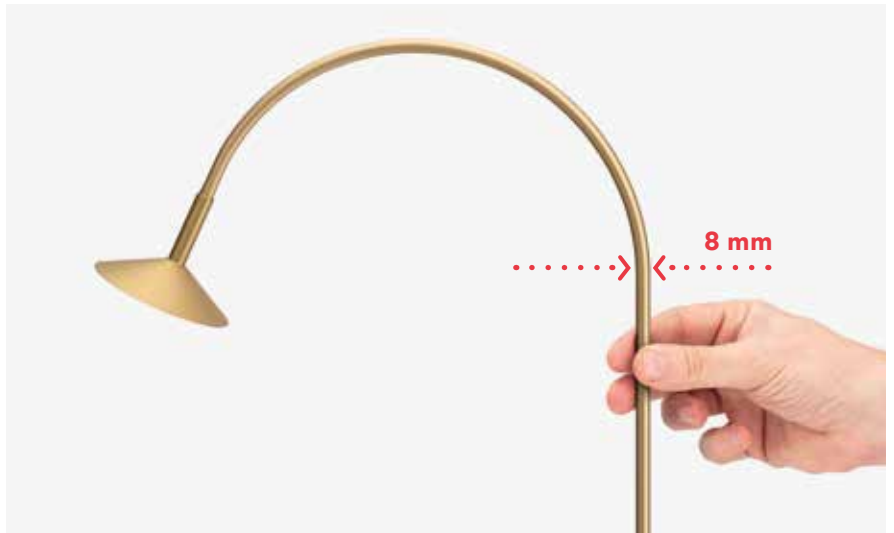

FEATURES

Colori disponibili.
Available colours.
Couleurs disponibles.
Colores disponibles.

FLORA 160