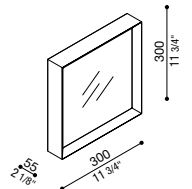

Flo Q 300

IP20 IK 06 1J xx3 CE UK CA	LED			COL.	CODE *
	W	LM	REAL LM		
	30	2800	2169	220-240 V	LL134004□
					LL134005□
					LL134006□
					LL134007□
	30	2800	2169	220-240 V (☞)	LS134004□
					LS134005□
					LS134006□
					LS134007□
	30	2800	2169	220-240 V DALI	LM134004□
					LM134005□
					LM134006□
					LM134007□
	30	2800	2169	220-240 V 1-10V PUSH	LD134004□
					LD134005□
					LD134006□
					LD134007□
	30	2800	2169 + LED 7W em.3H - 152lm	220-240 V	LE134004□
					LE134005□
					LE134006□
					LE134007□