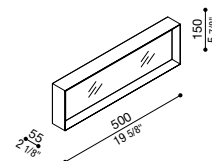

## Flo R

IP20 IK 06 1J xx3 CE UK CA	LED			COL.	CODE *
	W	LM	REAL LM		
	39	4200	2184	<b>220-240 V</b>	LL134012□
					LL134013□
					LL134014□
					LL134015□
	39	4200	2184	<b>220-240 V</b>	LS134012□
					LS134013□
					LS134014□
					LS134015□
	39	4200	2184	<b>220-240 V DALI</b>	LM134012□
					LM134013□
					LM134014□
					LM134015□
	39	4200	2184	<b>220-240 V 1-10V PUSH</b>	LD134012□
					LD134013□
					LD134014□
					LD134015□
	39	4200	2184	<b>220-240 V</b>	LE134012□
					LE134013□
					LE134014□
					LE134015□