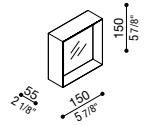

Flo Q 150

IP20 IK 06 1J xx3 CE UK CA	LED			COL.	CODE *
	W	LM	REAL LM		
	10	900	481	220-240 V	LL134000□
					LL134001□
					LL134002□
					LL134003□
	10	900	481	220-240 V DALI PUSH	LM134000□
					LM134001□
					LM134002□
					LM134003□
	10	900	481	220-240 V 1-10V	LD134000□
					LD134001□
					LD134002□
					LD134003□