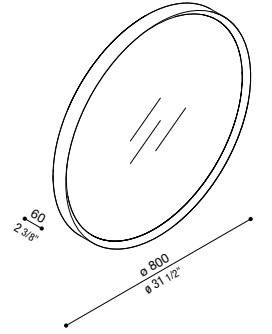

Flo T 800

NEW

IP20 IK 06 1J xx3 CE UK CA	LED			COL.	CODE *
	W	LM	REAL LM		
	65	7800	6100	220-240 V	LL1340320□
					LL1340321□
					LL1340322□
					LL1340323□
	65	7800	6100	220-240 V (☞)	LS1340320□
					LS1340321□
					LS1340322□
					LS1340323□
	65	7800	6100	220-240 V DALI PUSH	LD1340320□
					LD1340321□
					LD1340322□
					LD1340323□
	65	7800	6100	220-240 V	LE1340320□
					LE1340321□
					LE1340322□
					LE1340323□