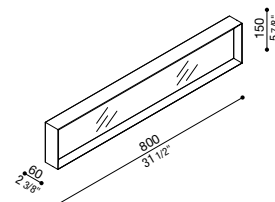

Flo R 800

IP20 IK 06 1J xx3 CE UK CA	LED			COL.	CODE *
	W	LM	REAL LM		
	52	6500	4000	220-240 V	LL1340412□
					LL1340413□
					LL1340414□
					LL1340415□
	52	6500	4000	220-240 V	LS1340412□
					LS1340413□
					LS1340414□
					LS1340415□
	52	6500	4000	220-240 V DALI PUSH	LD1340412□
					LD1340413□
					LD1340414□
					LD1340415□
	52	6500	4000	220-240 V	LE1340412□
					LE1340413□
					LE1340414□
					LE1340415□