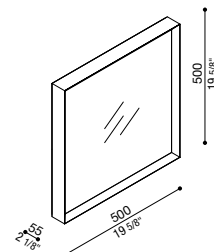

Flo Q 500

IP20 IK 06 1J xx3 CE UK CA	LED			COL.	CODE *
	W	LM	REAL LM		
	39	4200	3247	220-240 V	LL134008□
					LL134009□
					LL134010□
					LL134011□
	39	4200	3247	220-240 V (☞)	LS134008□
					LS134009□
					LS134010□
					LS134011□
	39	4200	3247	220-240 V 1-10V PUSH DALI	LD134008□
					LD134009□
					LD134010□
					LD134011□
	39	4200	3247	220-240 V	LE134008□
					LE134009□
					LE134010□
					LE134011□